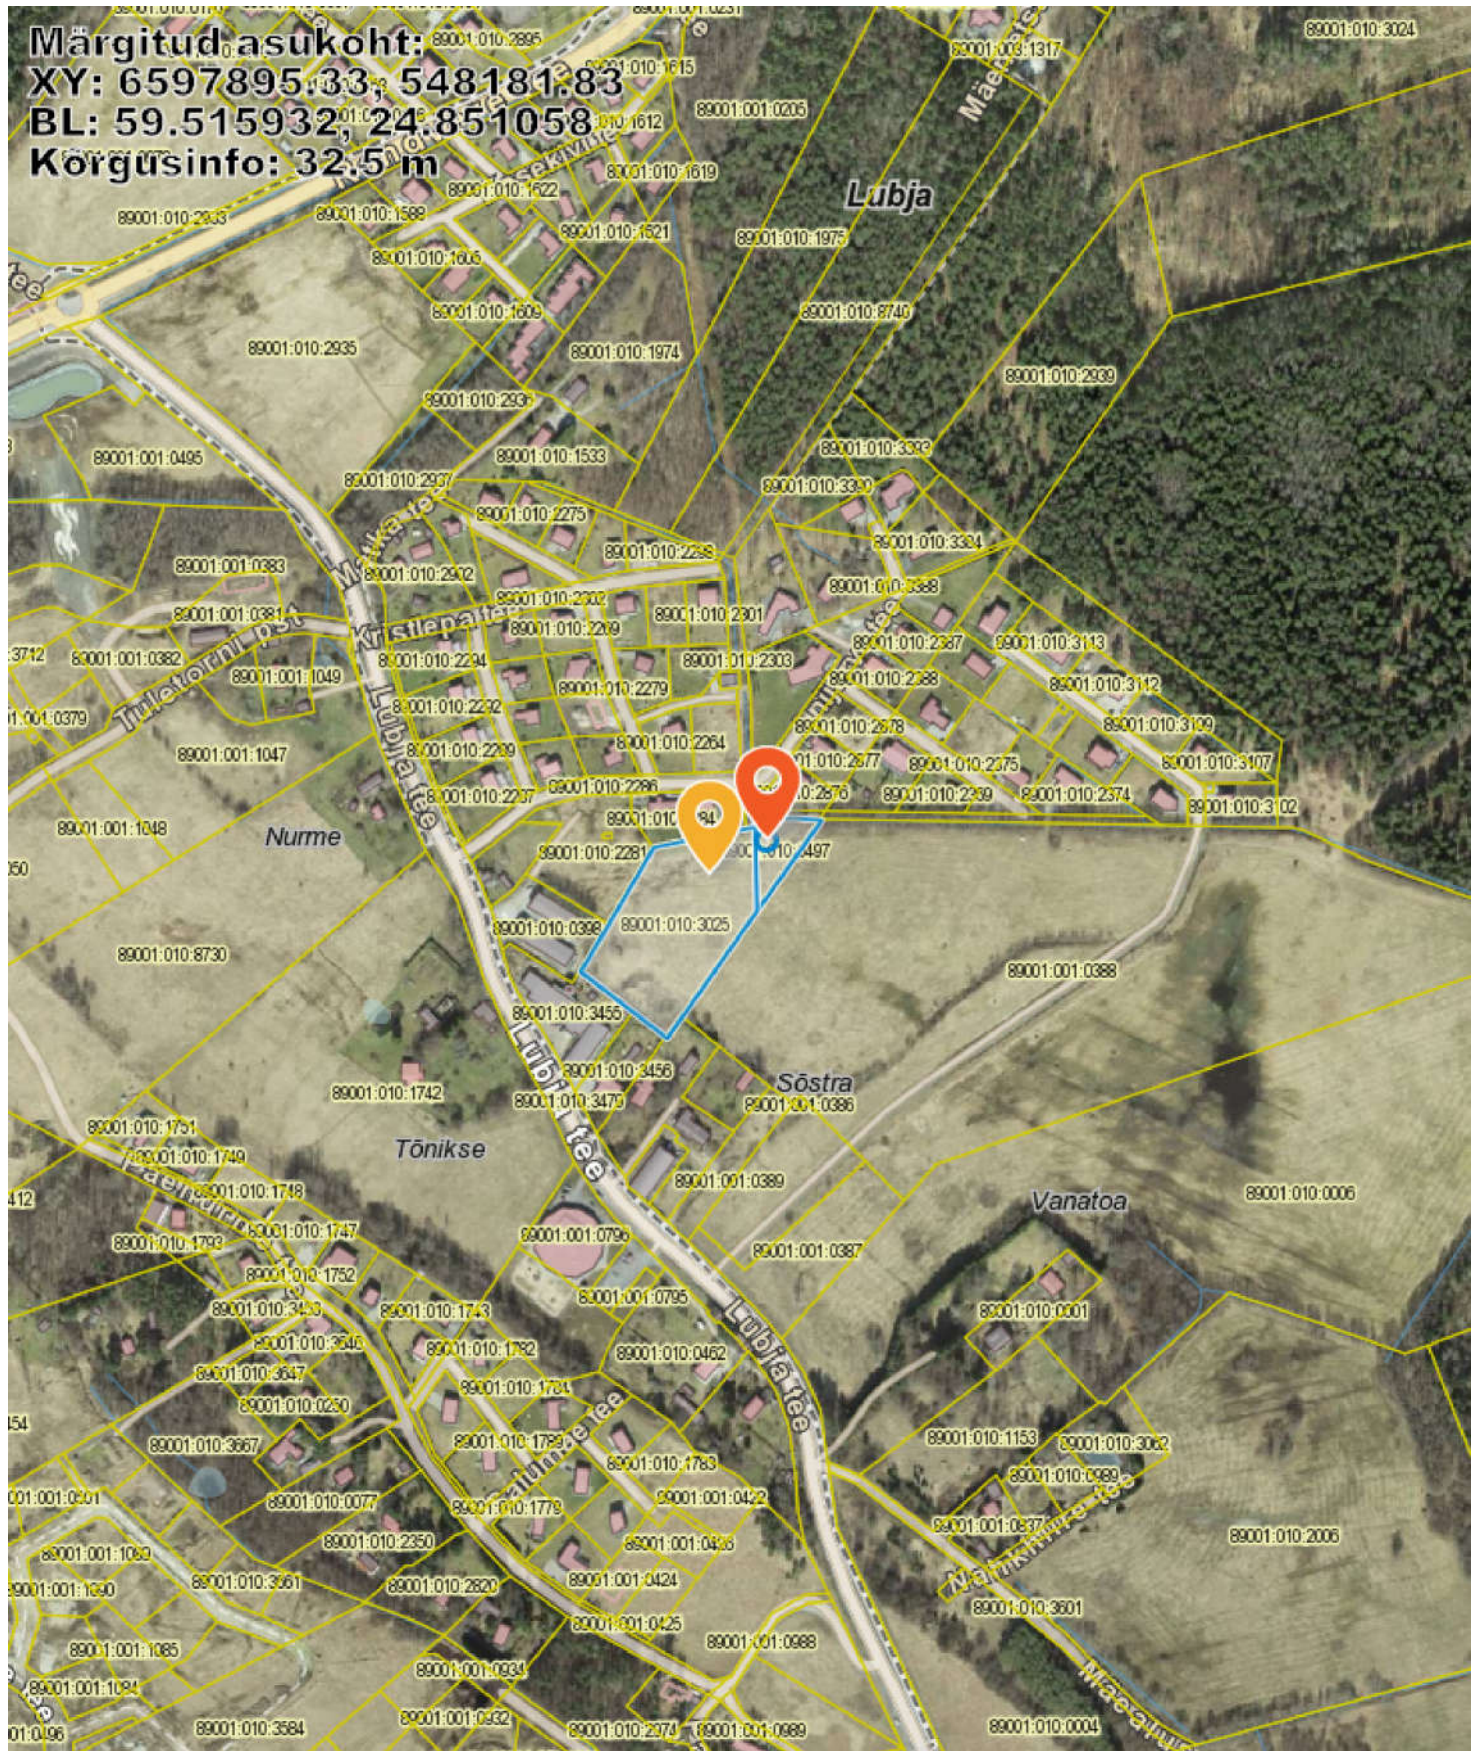

## Kallaku\_Serva asukoha plaan

Möötkava: 1:5000

X = 6598596, Y = 549337

Kaardiserveris olev info ja sellest tehtud väljavõtted on informatiivsed ning ei ole ametlikud.  
 Väljavõtete kasutamisel on kohustuslik ära märkida nende päritolu.