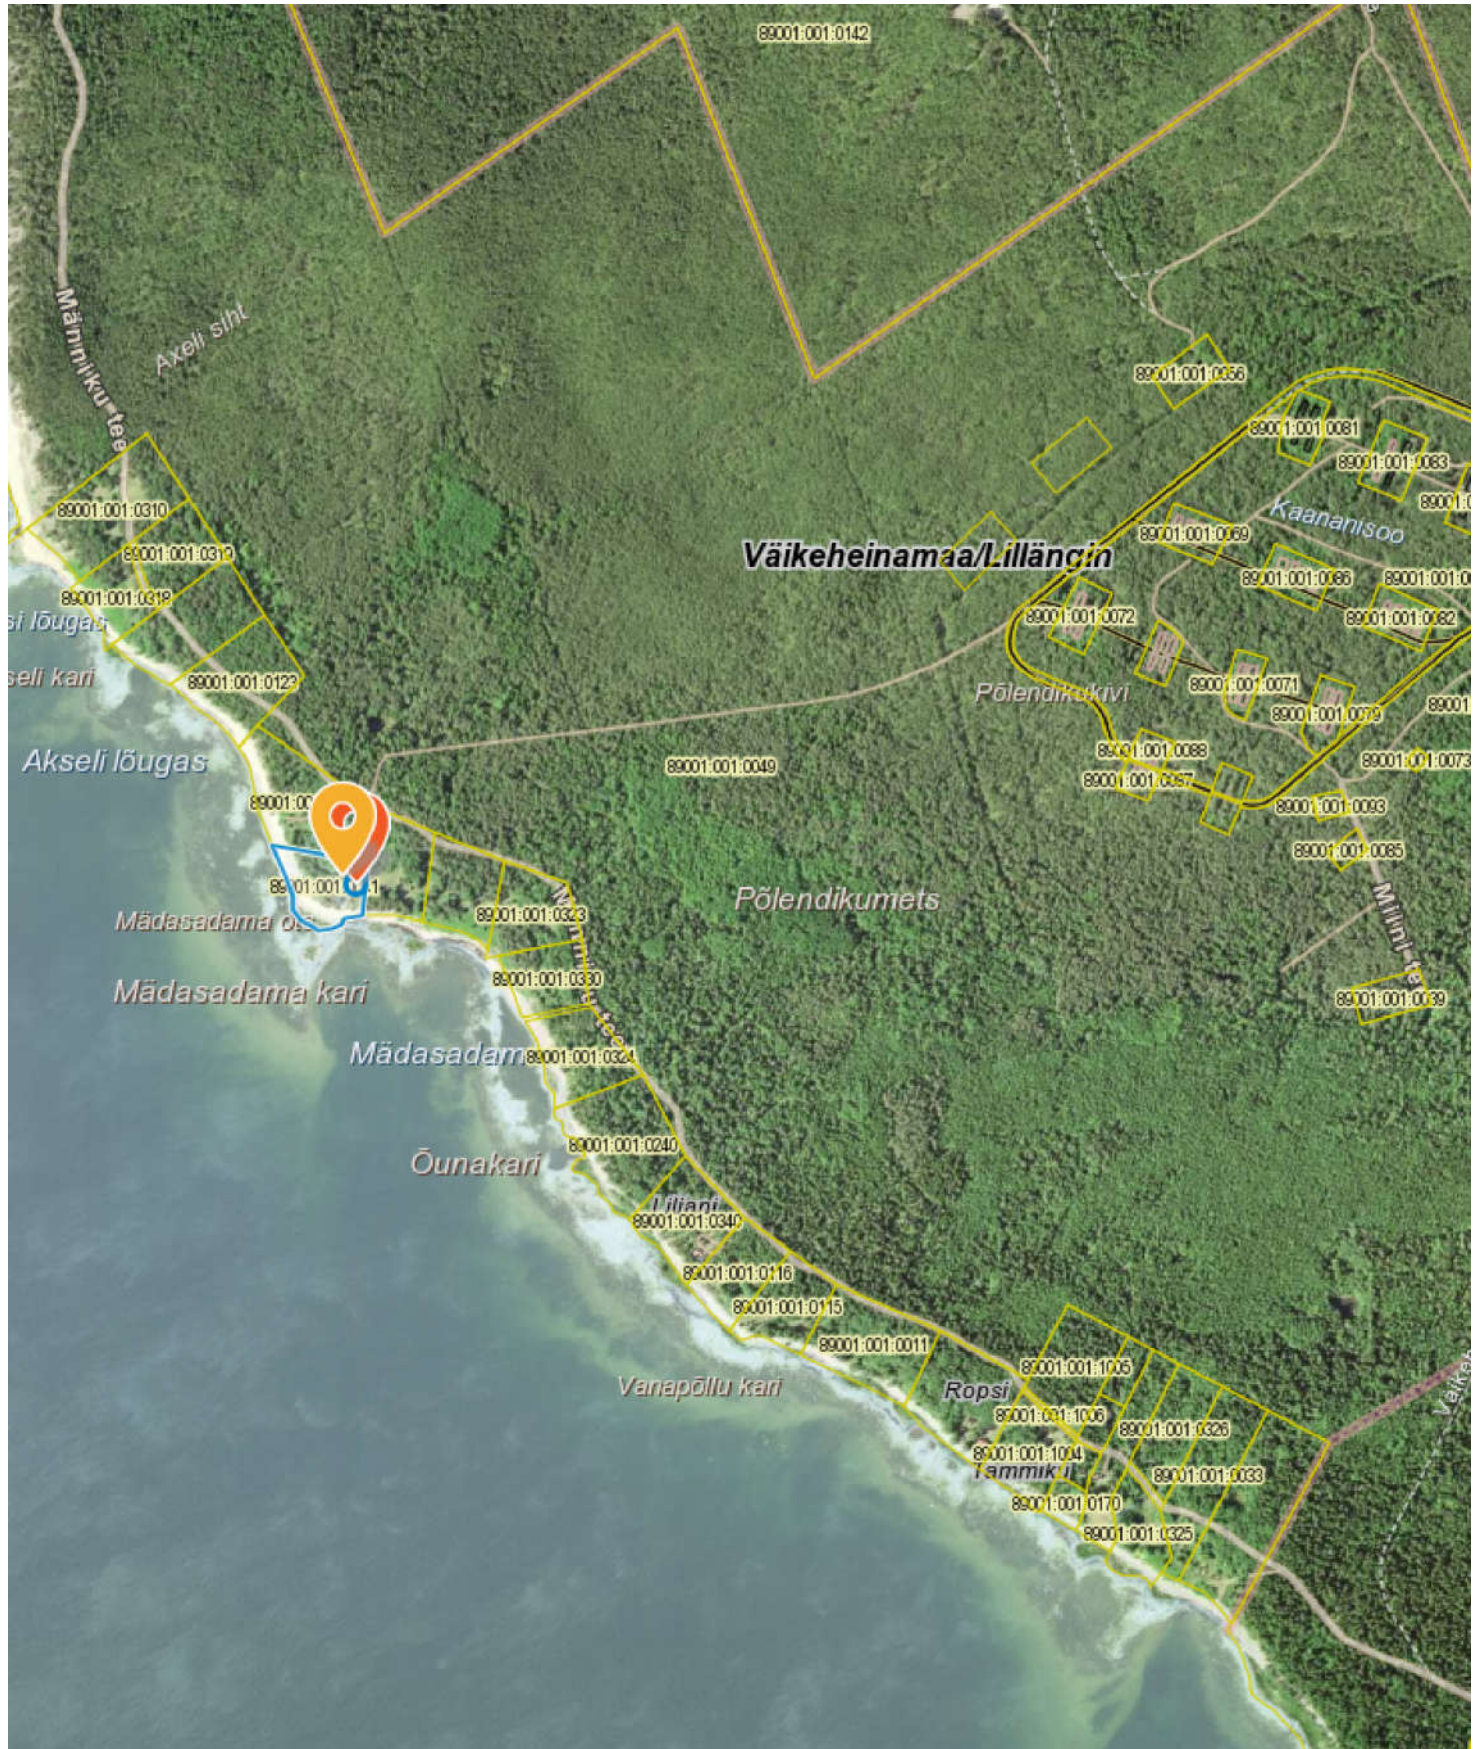

Liiva kinnistu asukoha plaan

Mõõtkava: 1:10000

X = 6603089, Y = 530821

X = 6600264, Y = 526285

Kaardiserveris olev info ja sellest tehtud väljavõtted on informatiivsed ning ei ole ametlikud. Väljavõtete kasutamisel on kohustuslik ära märkida nende päritolu.