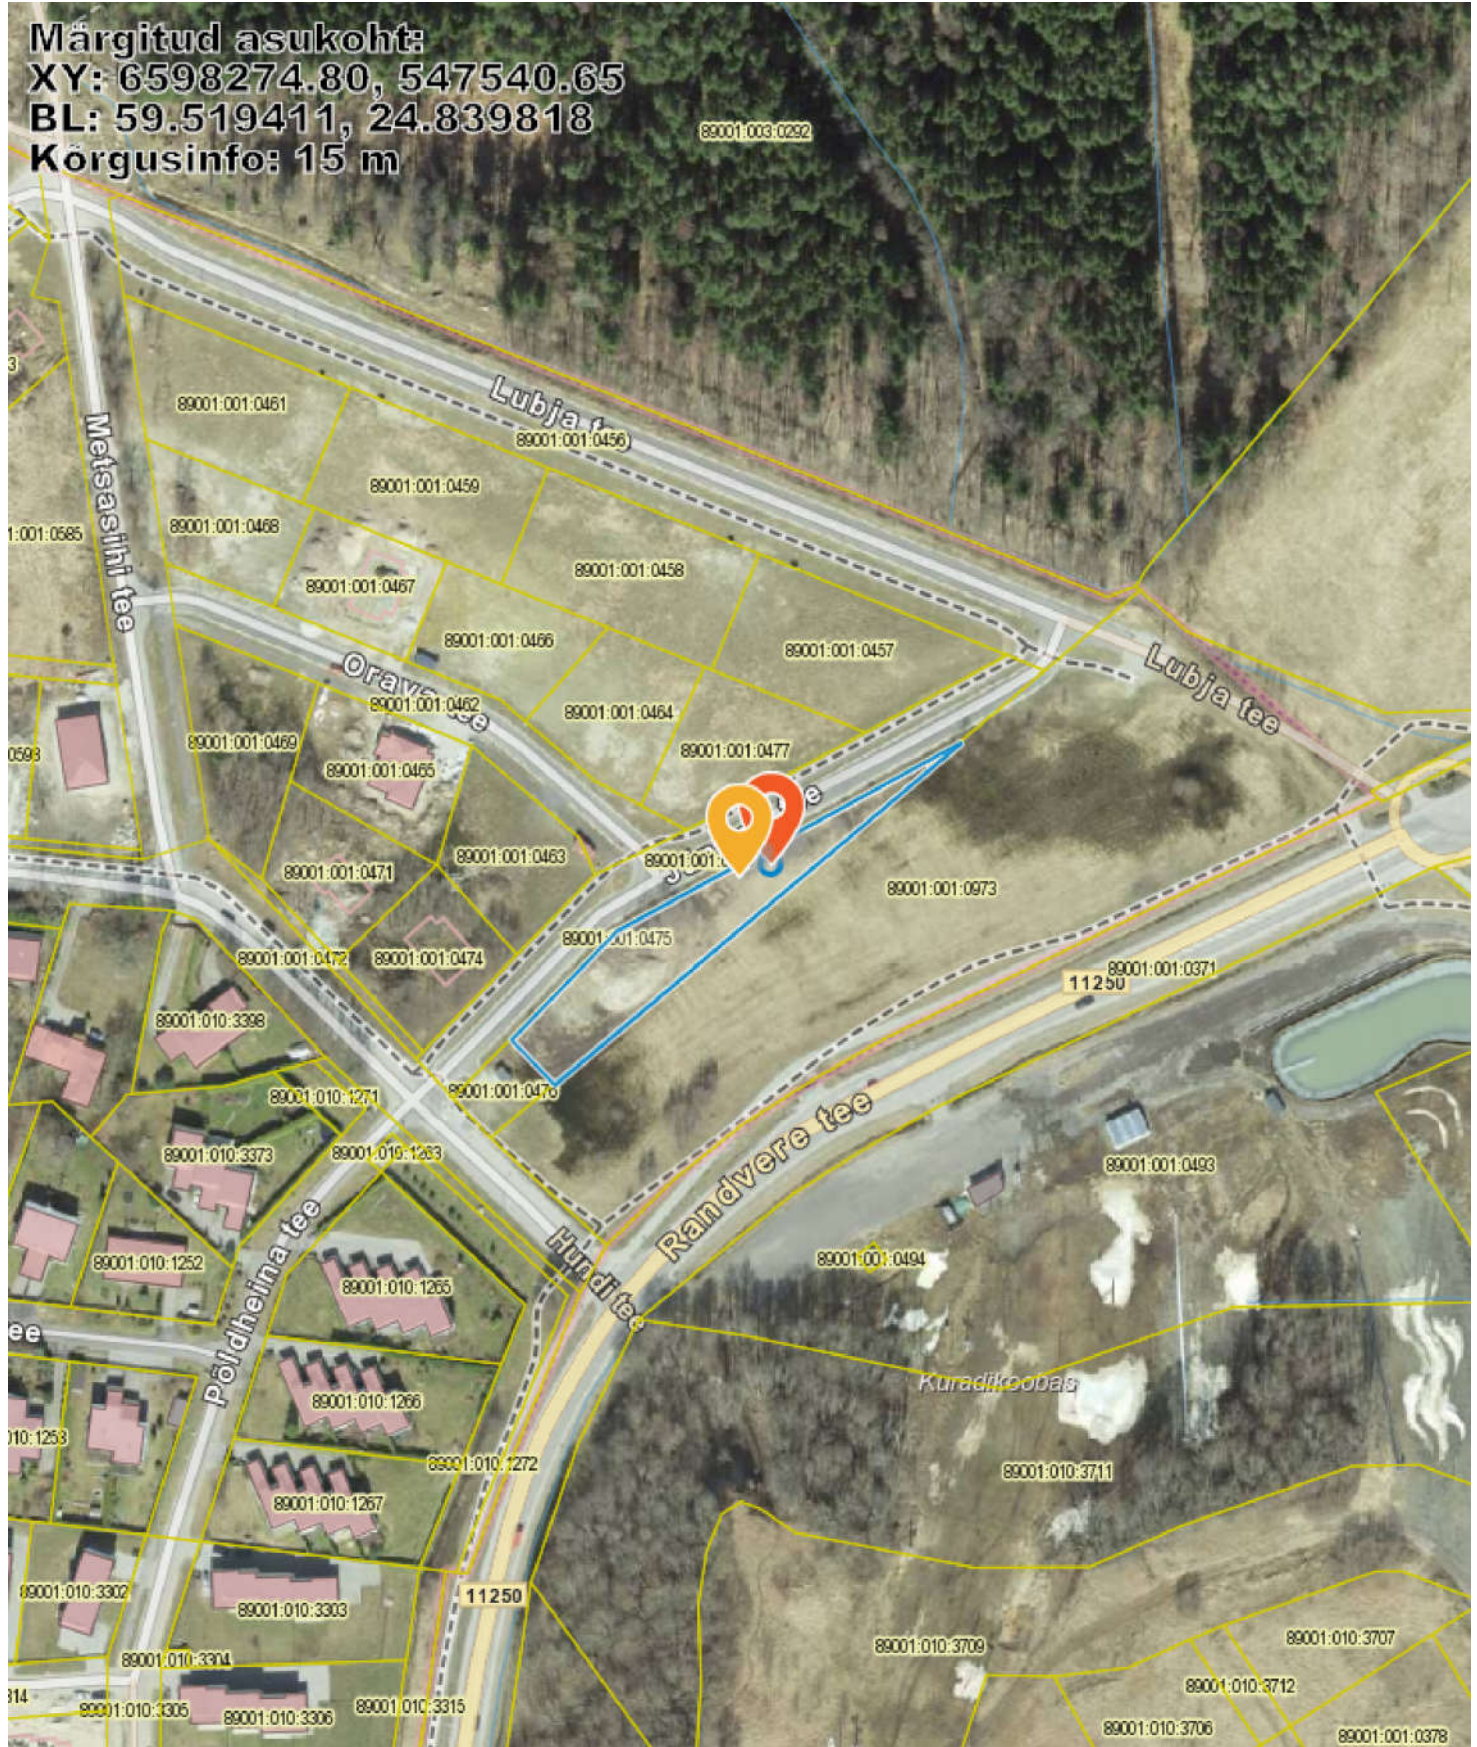

Jänese tee 2 asukohta plaan

Möötkava: 1:2000

X = 6598557, Y = 547994

Kaardiserveris olev info ja sellest tehtud väljavõtted on informatiivsed ning ei ole ametlikud.
 Väljavõtete kasutamisel on kohustuslik ära märkida nende päritolu.