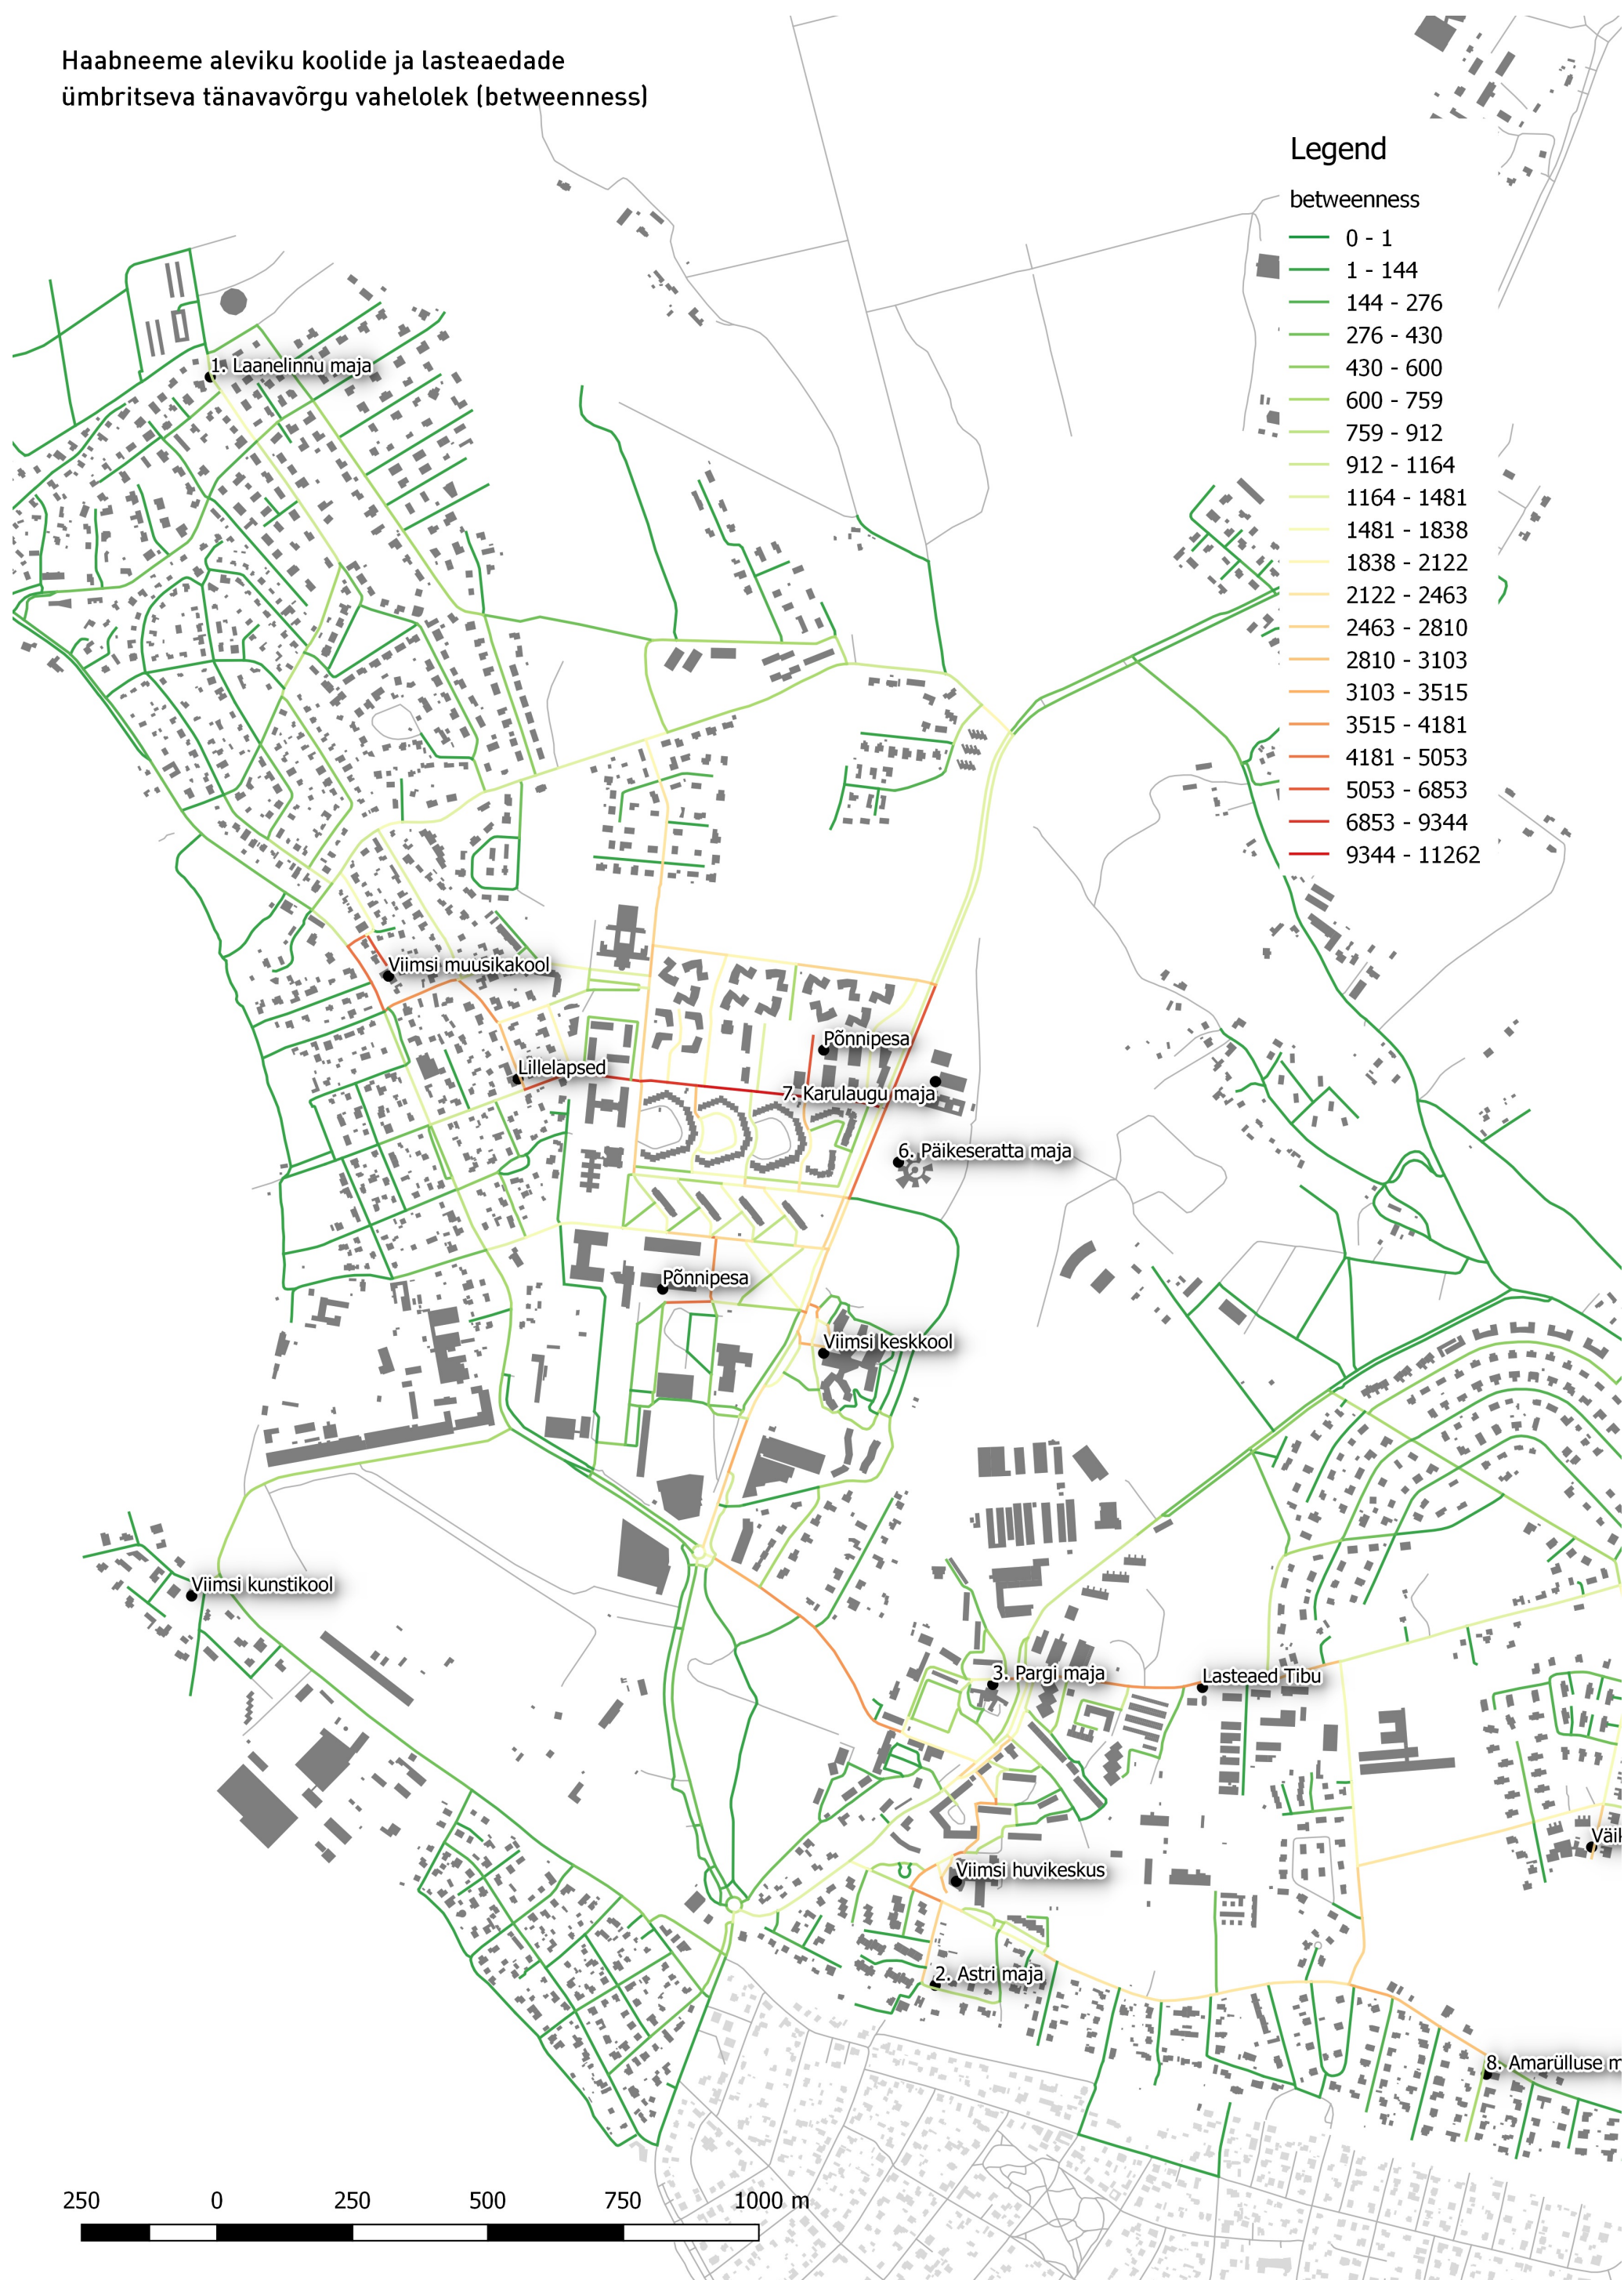

Legend

elanike hulk

- 1.0 - 2.0
- 2.0 - 4.0
- 4.0 - 7.0
- 7.0 - 14.0
- 14.0 - 25.0
- 25.0 - 38.0
- 38.0 - 50.0
- 50.0 - 80.0
- 80.0 - 142.0
- 142.0 - 248.0

Haabneeme aleviku asustustihedus

Joonis 2 Haabneeme ja Viimsi alevike asustustihedus

Viimsi valla koolide ja lasteaedade ümbritseva tänavavõrgu vahelolek

Legend

Betweenness

- 0 - 1
- 1 - 144
- 144 - 276
- 276 - 430
- 430 - 600
- 600 - 759
- 759 - 912
- 912 - 1164
- 1164 - 1481
- 1481 - 1838
- 1838 - 2122
- 2122 - 2463
- 2463 - 2810
- 2810 - 3103
- 3103 - 3515
- 3515 - 4181
- 4181 - 5053
- 5053 - 6853
- 6853 - 9344
- 9344 - 11262

Joonis 3 Viimsi valla koolide ja lasteaedade ümbritseva tänavavõrgu vahelolek

Haabneeme aleviku koolide ja lasteaedade
 ümbritseva tänavavõrgu vahelolek (betweenness)

Joonis 4 Haabneeme ja Viimsi alevike koolide ja lasteaedade ümbritseva tänavavõrgu vahelolek