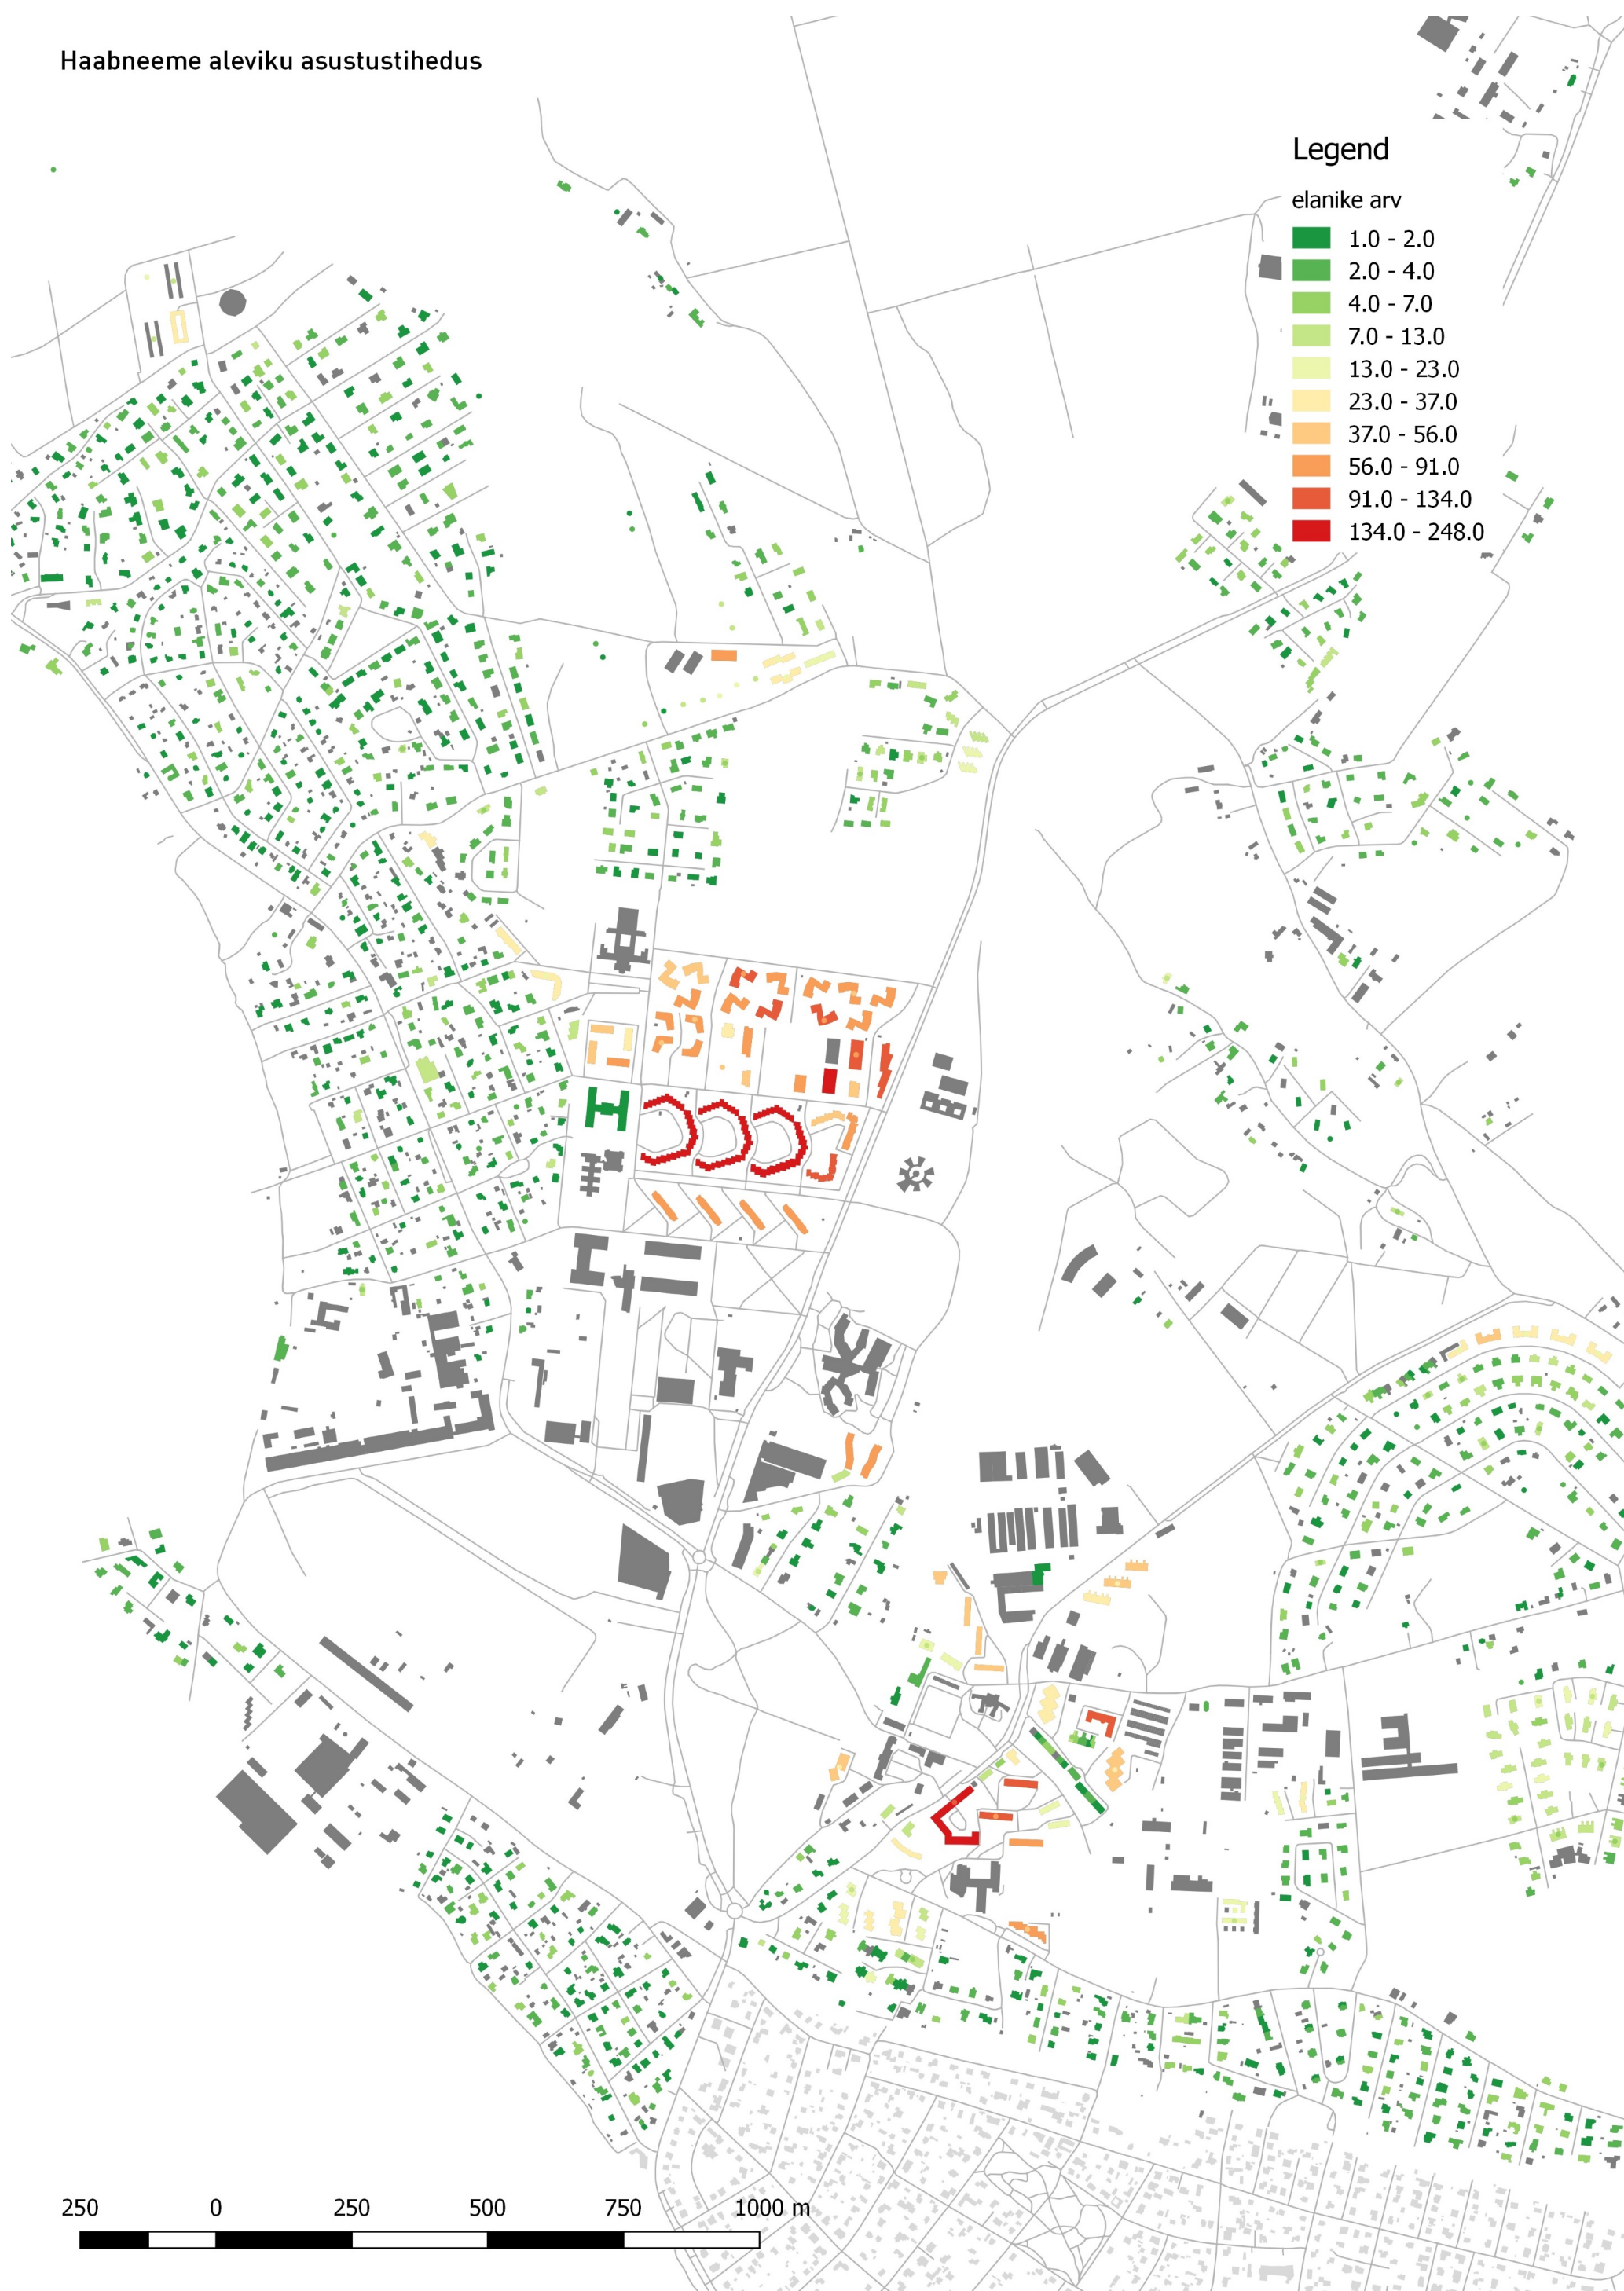

Legend

elanike hulk

- 1.0 - 2.0
- 2.0 - 4.0
- 4.0 - 7.0
- 7.0 - 14.0
- 14.0 - 25.0
- 25.0 - 38.0
- 38.0 - 50.0
- 50.0 - 80.0
- 80.0 - 142.0
- 142.0 - 248.0

Haabneeme aleviku asustustihedus

Joonis 2 Haabneeme ja Viimsi alevike asustustihedus

Viimsi valla koolide ja lasteaedade ümbritseva tänavavõrgu vahelolek

Legend

Betweenness

- 0 - 1
- 1 - 144
- 144 - 276
- 276 - 430
- 430 - 600
- 600 - 759
- 759 - 912
- 912 - 1164
- 1164 - 1481
- 1481 - 1838
- 1838 - 2122
- 2122 - 2463
- 2463 - 2810
- 2810 - 3103
- 3103 - 3515
- 3515 - 4181
- 4181 - 5053
- 5053 - 6853
- 6853 - 9344
- 9344 - 11262

Joonis 3 Viimsi valla koolide ja lasteaedade ümbritseva tänavavõrgu vahelolek

Haabneeme aleviku koolide ja lasteaedade
 ümbritseva tänavavõrgu vahelolek (betweenness)

Joonis 4 Haabneeme ja Viimsi alevike koolide ja lasteaedade ümbritseva tänavavõrgu vahelolek