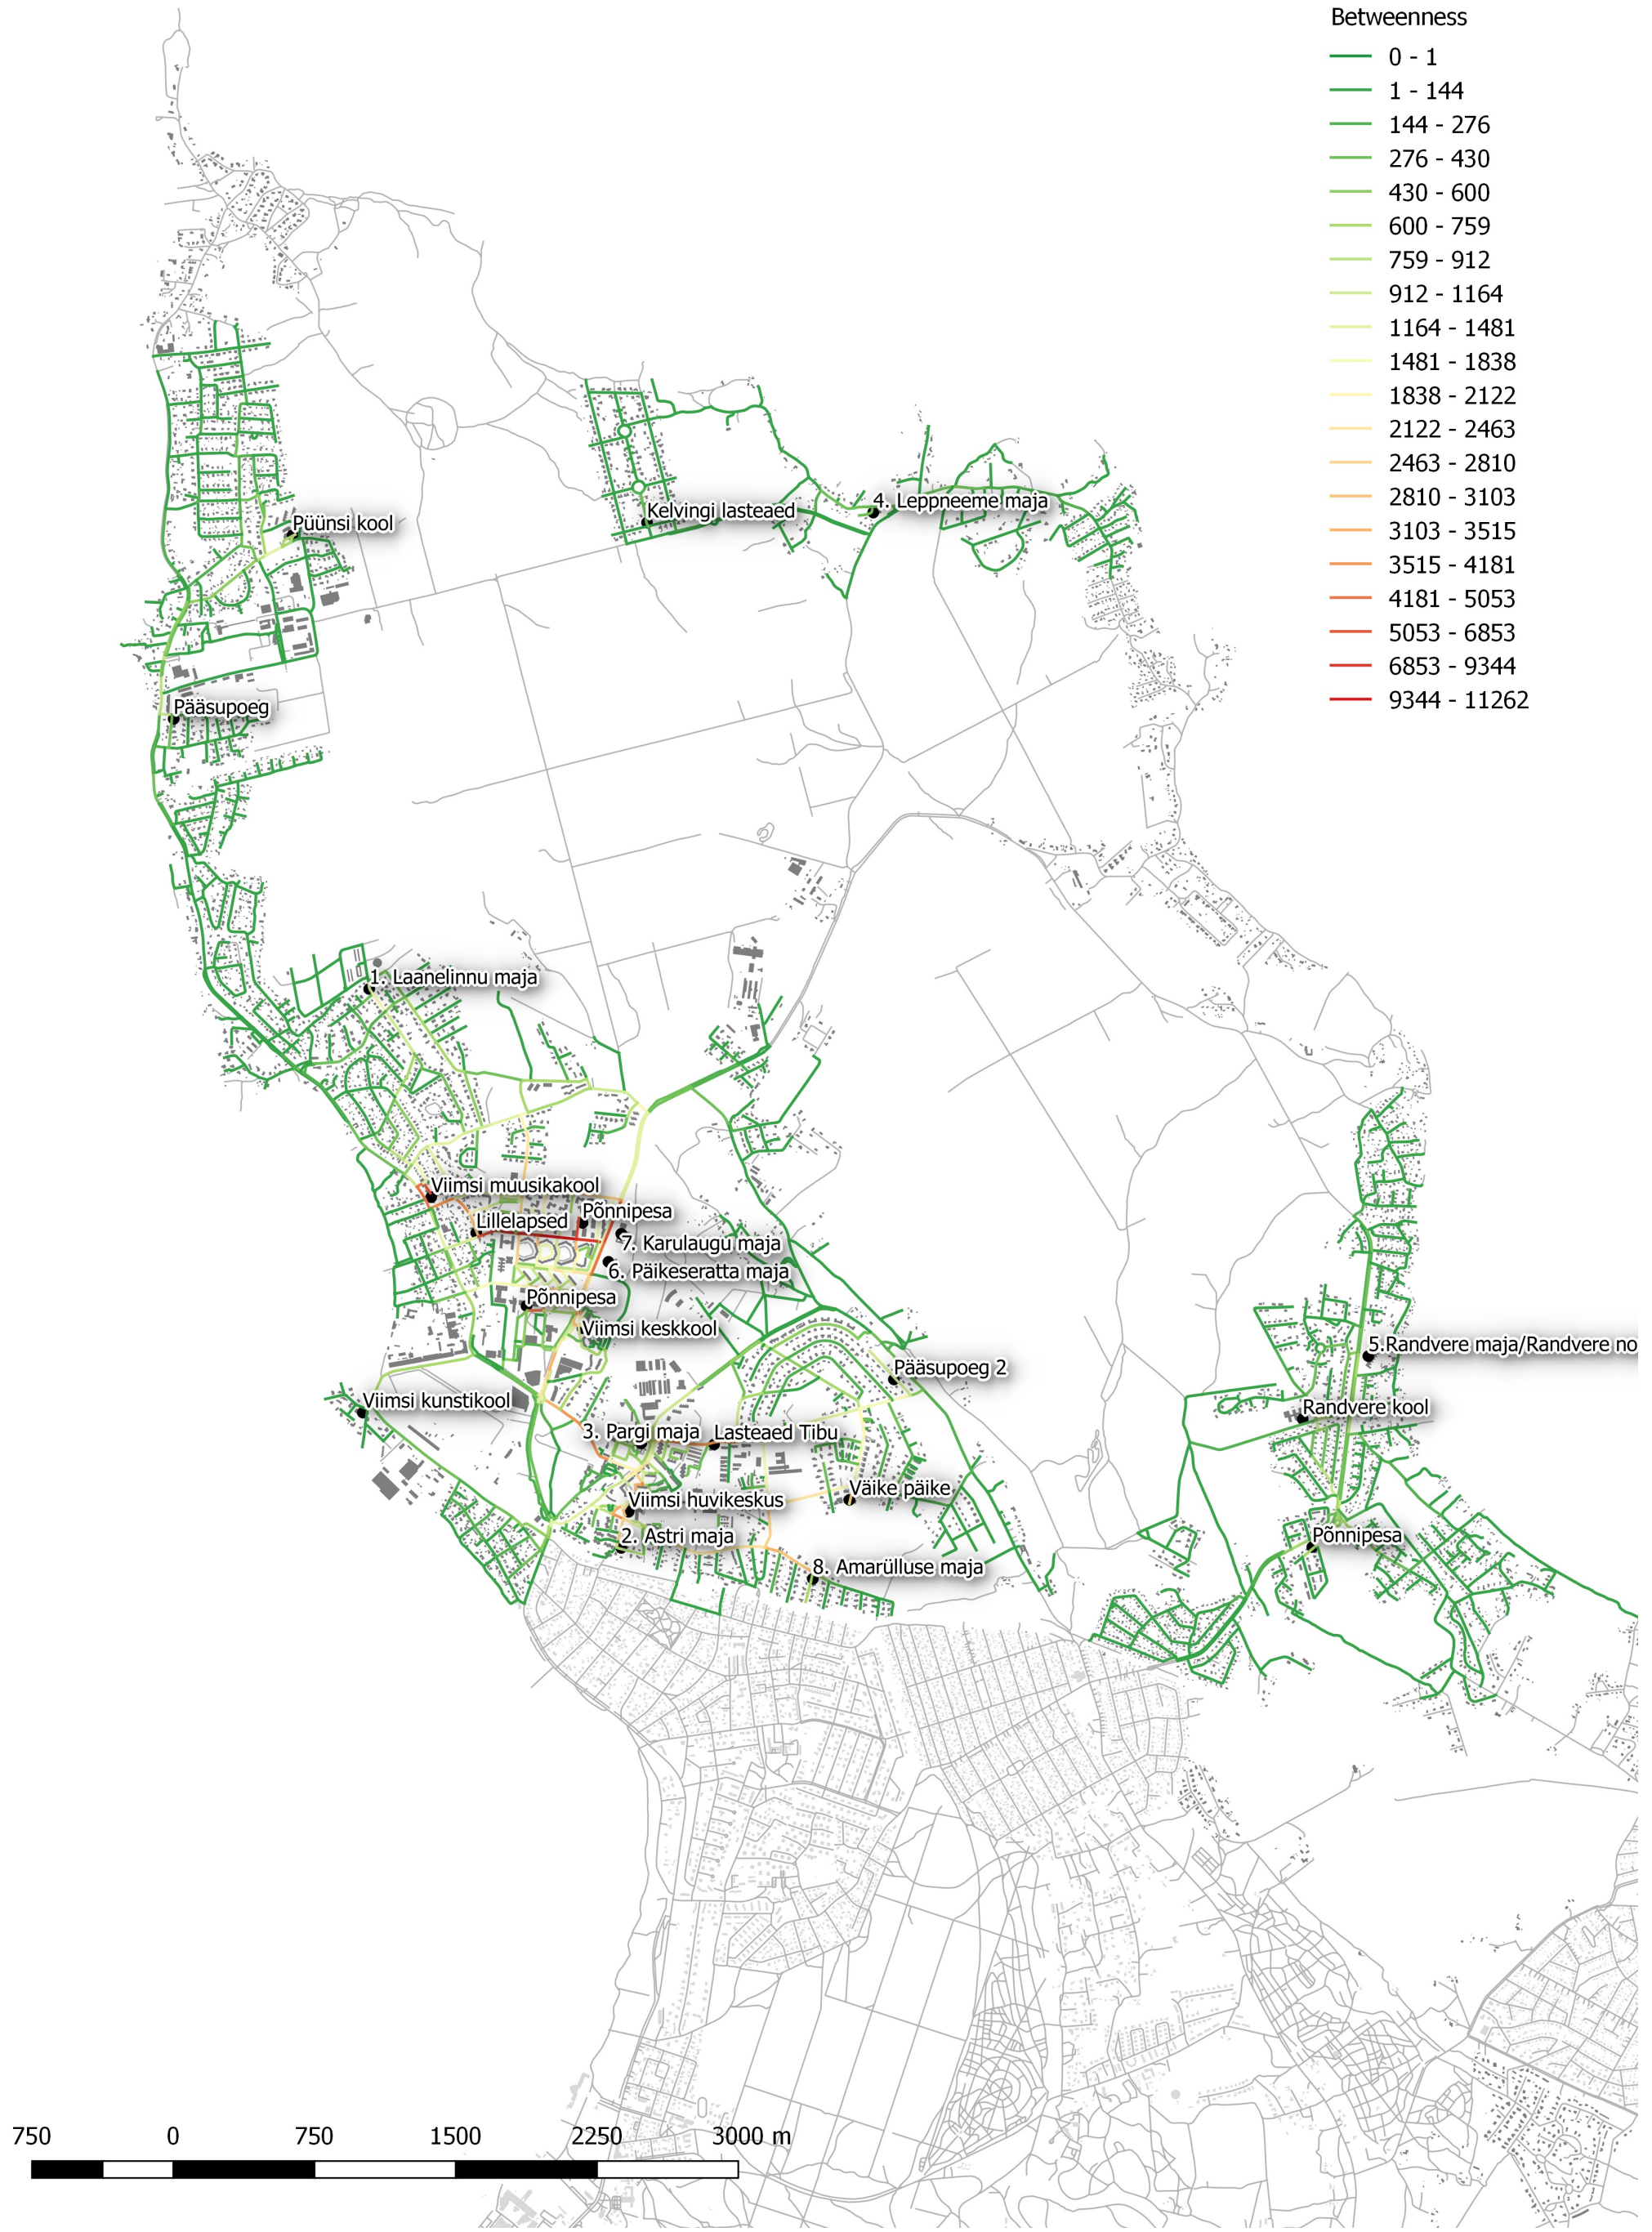

Legend

elanike hulk

- 1.0 - 2.0
- 2.0 - 4.0
- 4.0 - 7.0
- 7.0 - 14.0
- 14.0 - 25.0
- 25.0 - 38.0
- 38.0 - 50.0
- 50.0 - 80.0
- 80.0 - 142.0
- 142.0 - 248.0

Haabneeme aleviku asustustihedus

Joonis 2 Haabneeme ja Viimsi alevike asustustihedus

Viimsi valla koolide ja lasteaedade ümbritseva tänavavõrgu vahelolek

Legend

Betweenness

- 0 - 1
- 1 - 144
- 144 - 276
- 276 - 430
- 430 - 600
- 600 - 759
- 759 - 912
- 912 - 1164
- 1164 - 1481
- 1481 - 1838
- 1838 - 2122
- 2122 - 2463
- 2463 - 2810
- 2810 - 3103
- 3103 - 3515
- 3515 - 4181
- 4181 - 5053
- 5053 - 6853
- 6853 - 9344
- 9344 - 11262

Joonis 3 Viimsi valla koolide ja lasteaedade ümbritseva tänavavõrgu vahelolek

Haabneeme aleviku koolide ja lasteaedade
 ümbritseva tänavavõrgu vahelolek (betweenness)

Joonis 4 Haabneeme ja Viimsi alevike koolide ja lasteaedade ümbritseva tänavavõrgu vahelolek