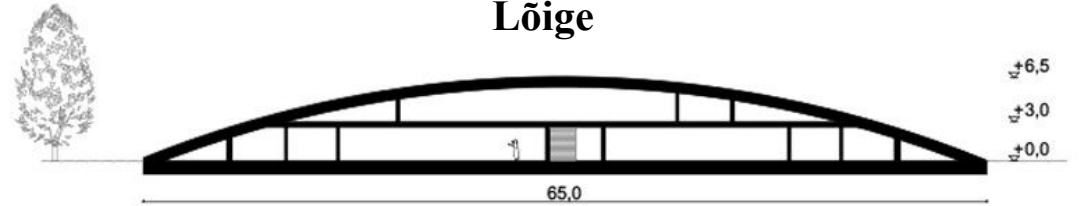

# Lasteaed

II korrus

I korrus

Lõige

-  Õppe-, mänguruumid
-  Magamisruumid
-  Wc
-  Söökla

Hoone kõrgus 6,5m  
Katuse kaldenurk 15°