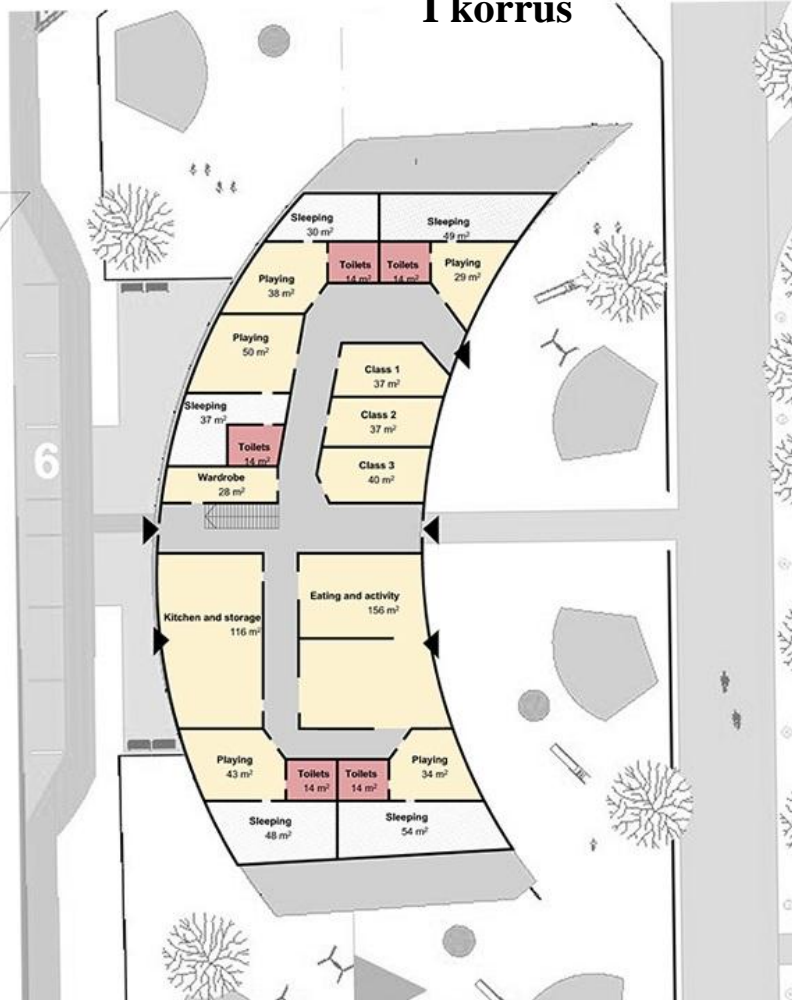

# Vaade läände

*Vaade lasteaiale*

# Lasteaed

II korrus

I korrus

Lõige

-  Õppe-, mänguruumid
-  Magamisruumid
-  Wc
-  Söökla

Hoone kõrgus 6,5m  
Katuse kaldenurk 15°

# Vaade Koolimajale