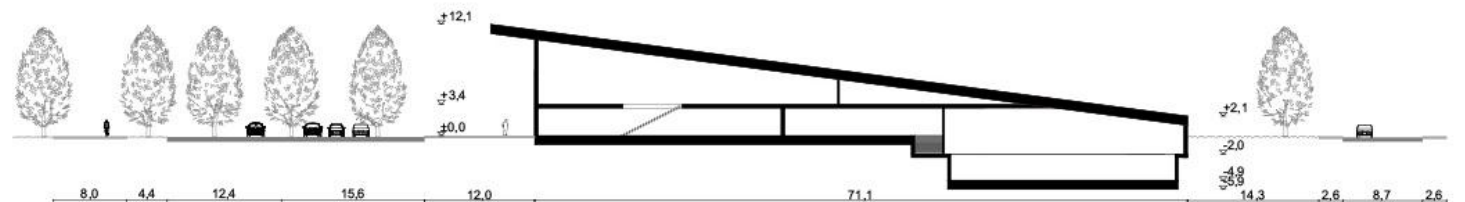

# Spordikompleks

Hoone kõrgus 12m  
Katusse kaldenurk 10°

**II Korrus**

**Lõige**