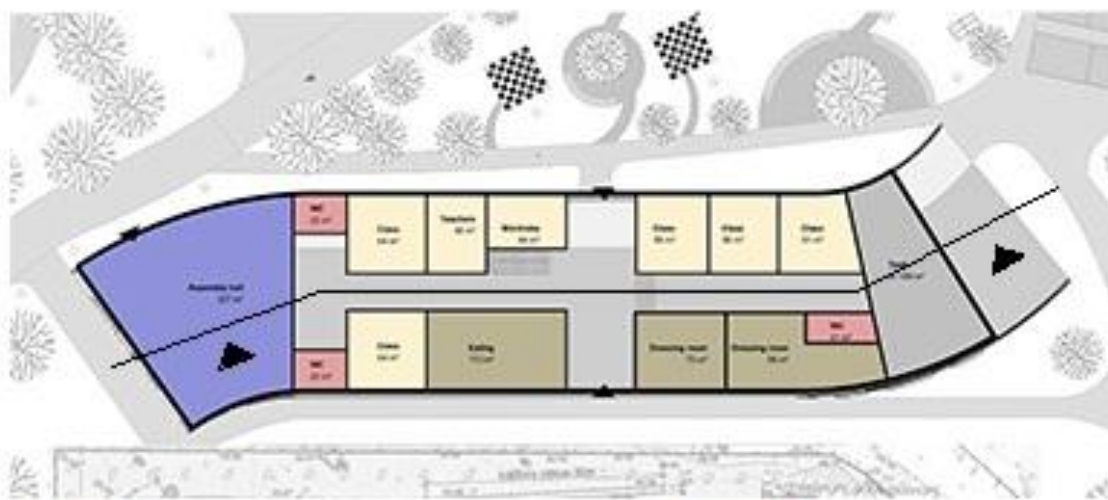

I korrus

Klassiruumid

Aula

Wc

Garderoob