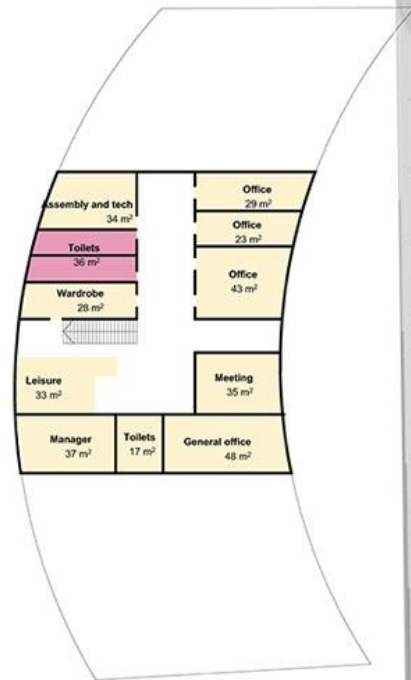

# Vaade läände

*Vaade lasteaiale*

# Lasteaed

II korrus

I korrus

Lõige

-  Õppe-, mänguruumid
-  Magamisruumid
-  Wc
-  Söökla

Hoone kõrgus 6,5m  
Katuse kaldenurk 15°

# Koolimaja

Lõige

I korrus

Klassiruumid

Aula

Wc

Garderoob

III korrus