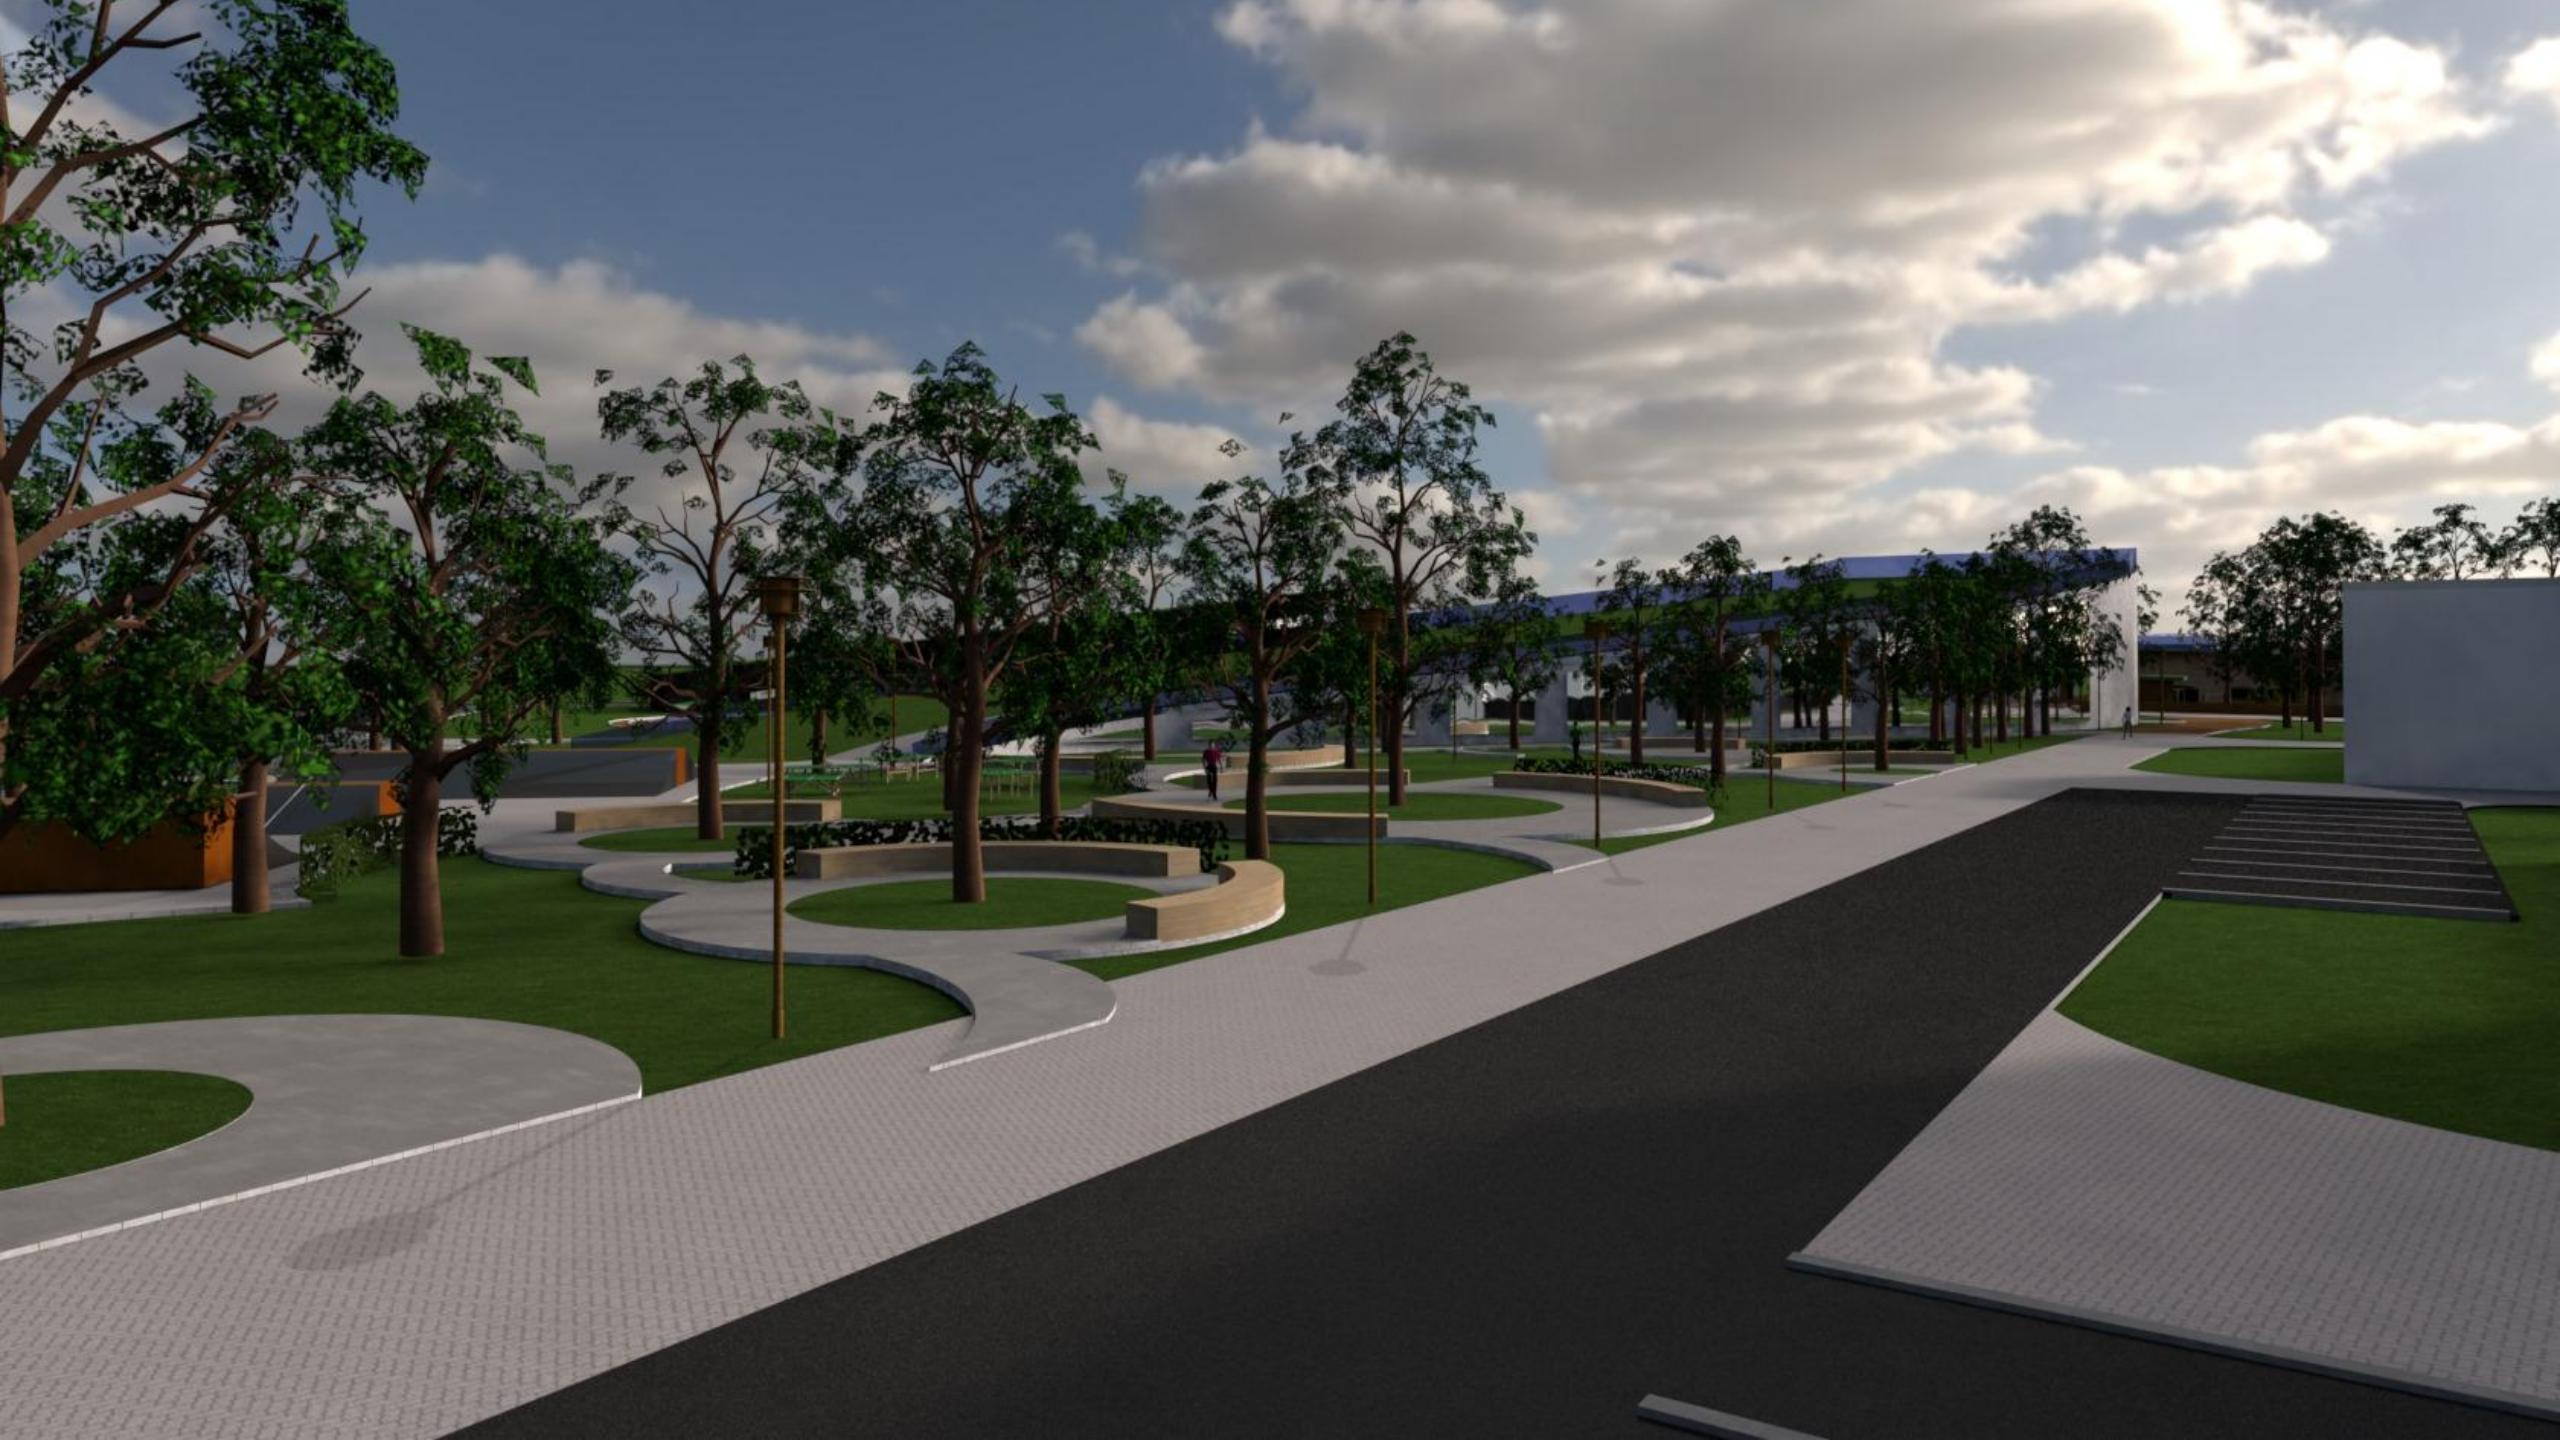

# Spordikompleks

Hoone kõrgus 12m  
Katusse kaldenurk 10°

**II Korrus**

**Lõige**