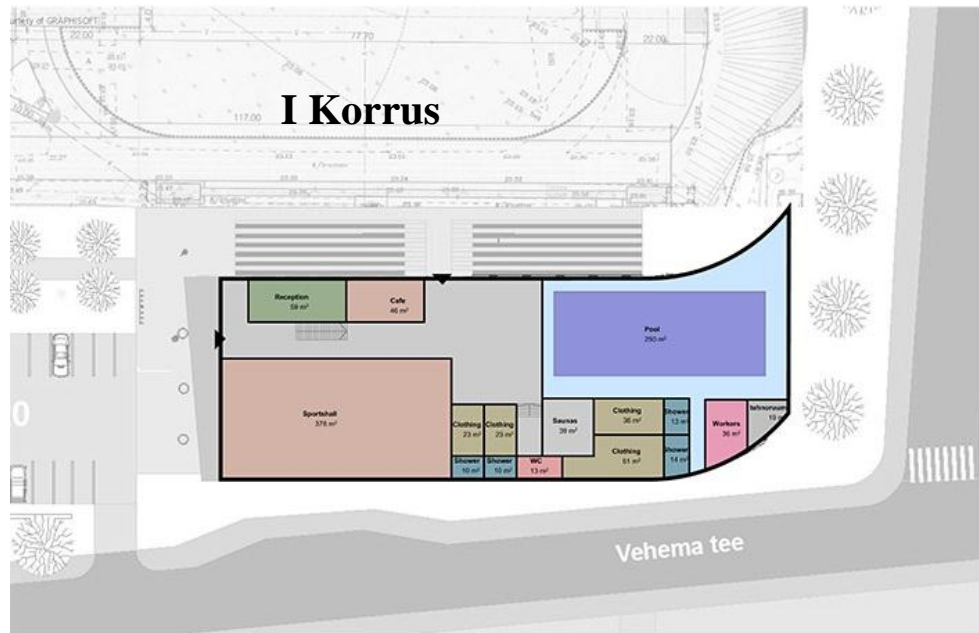

Spordikompleks