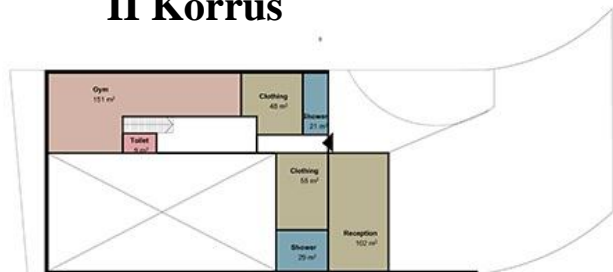

# Lasteaed

II korrus

I korrus

Lõige

-  Õppe-, mänguruumid
-  Magamisruumid
-  Wc
-  Söökla

Hoone kõrgus 6,5m  
Katuse kaldenurk 15°

# Spordikompleks

Hoone kõrgus 12m  
Katusse kaldenurk 10°

**II Korrus**

**Lõige**