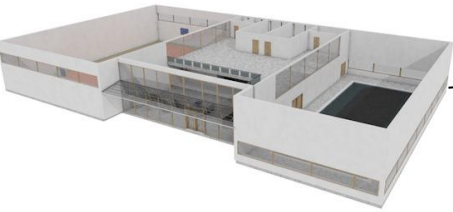

PARK

Astemline haljastus

PARK

STAADION

----- 110m -----

STAADION

PÕHIKOOI - LASTEAED

SPORDIKESKUS - UJULA