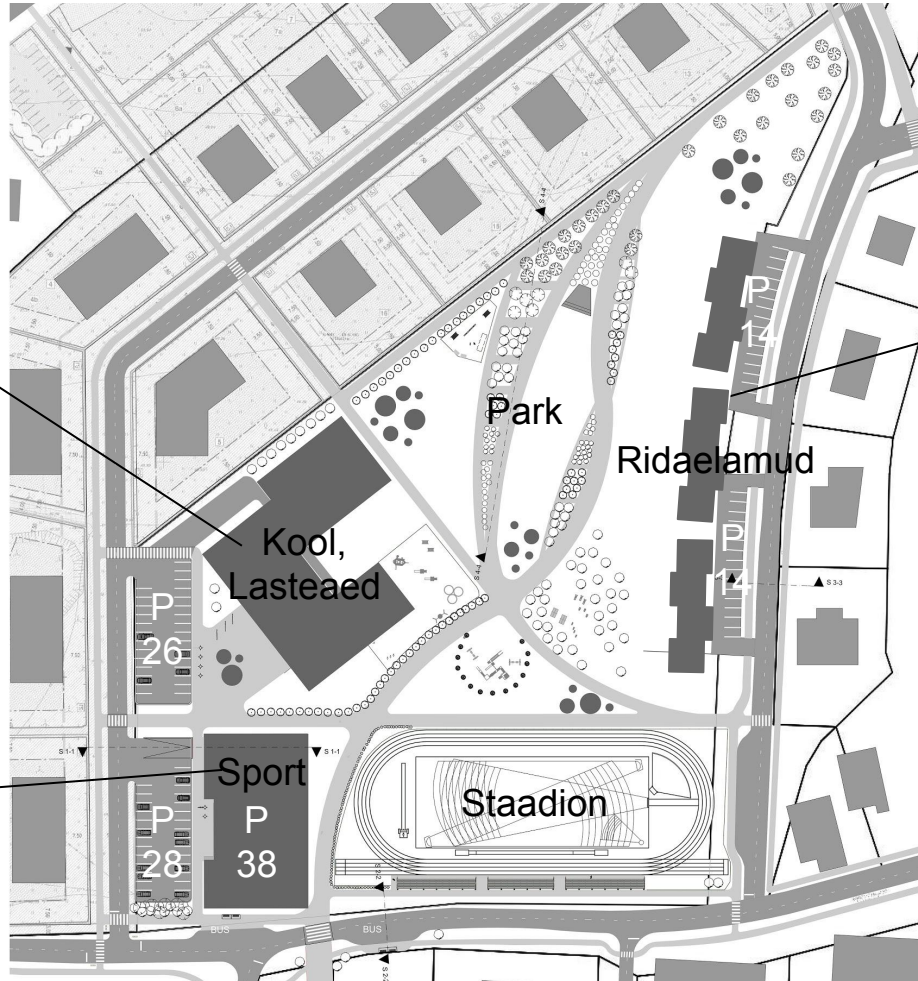

Tomomi Hayashi

•

2017

Kontaktvööndiskeem

Kergliiklusteed

Roheala

Sõiduteed

Plaan

PARK

Astemline haljastus

PARK

STAADION

----- 110m -----

STAADION

PÕHIKOOI - LASTEAED

SPORDIKESKUS - UJULA

RIDAELAMU

•Mugav•Inimsõbralik•
•Mitmekesine•Turvaline•

Aitäh kuulamast!

Küsimusi?

Plaan

Kool,
Lasteaed

Sport

Staadion

1. Korruse plaan

2. Korruse plaan

3. Korruse plaan

SPORDIKESKUS - UJULA

0. Korruse plaan

1. Korruse plaan

2. Korruse plaan