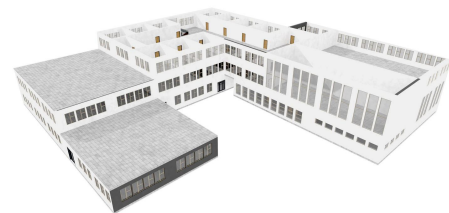

PARK

Astemline haljastus

PARK

STAADION

----- 110m -----

STAADION

PÕHIKOOI - LASTEAED

SPORDIKESKUS - UJULA