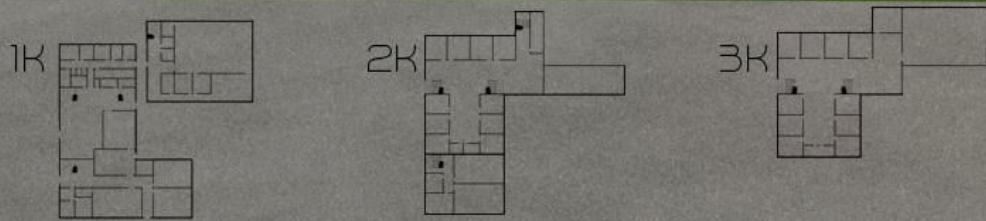

PARK

Astemline haljastus

PARK

STAADION

----- 110m -----

STAADION

PÕHIKOOI - LASTEAED

SPORDIKESKUS - UJULA