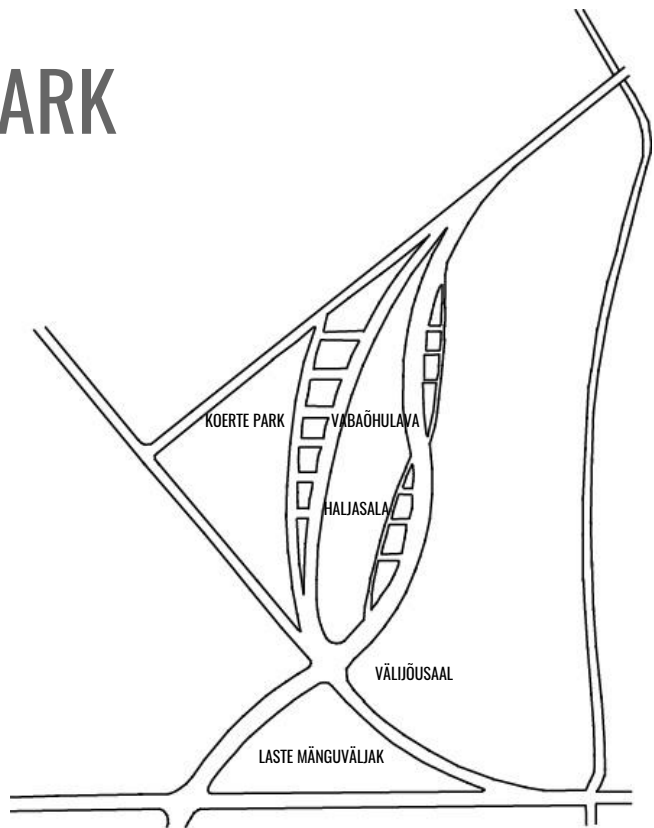

Tomomi Hayashi

•

2017

Kontaktvööndiskeem

Kergliiklusteed

Roheala

Sõiduteed

Plaan

PARK

Astemline haljastus

PARK

STAADION

----- 110m -----

STAADION

PÕHIKOOI - LASTEAED

SPORDIKESKUS - UJULA