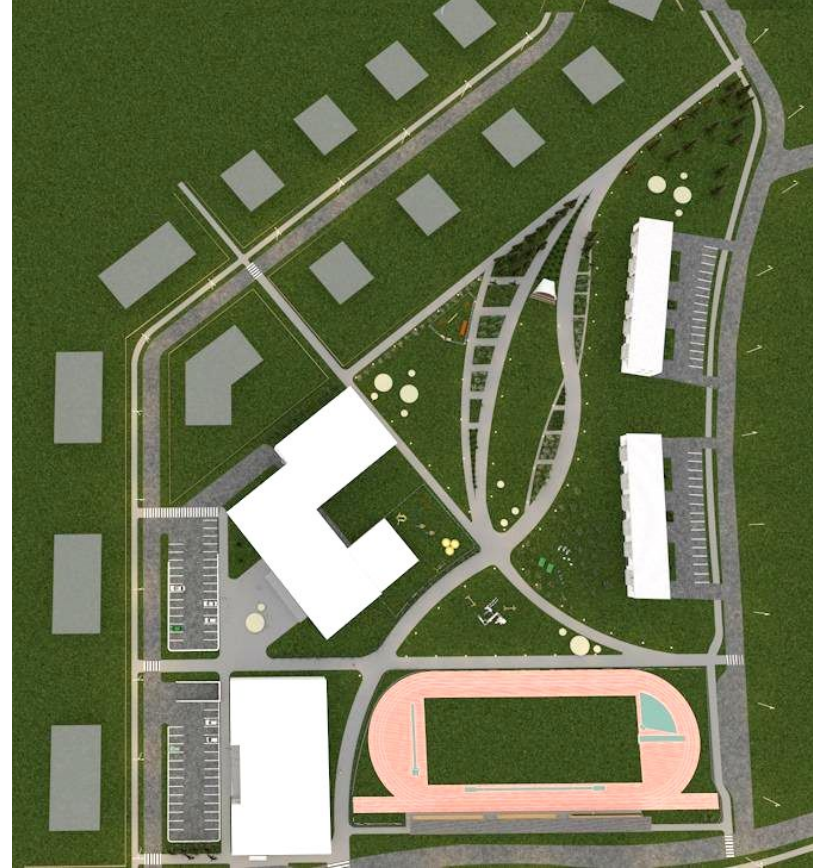

Tomomi Hayashi

•

2017

Kontaktvööndiskeem

Kergliiklusteed

Roheala

Sõiduteed

Plaan

PARK

Astemline haljastus

PARK

STAADION

----- 110m -----

STAADION

PÕHIKOOI - LASTEAED

SPORDIKESKUS - UJULA

RIDAELAMU

•Mugav•Inimsõbralik•
•Mitmekesine•Turvaline•

Aitäh kuulamast!

Küsimusi?

Plaan

Kool,
Lasteaed

Sport

Staadion