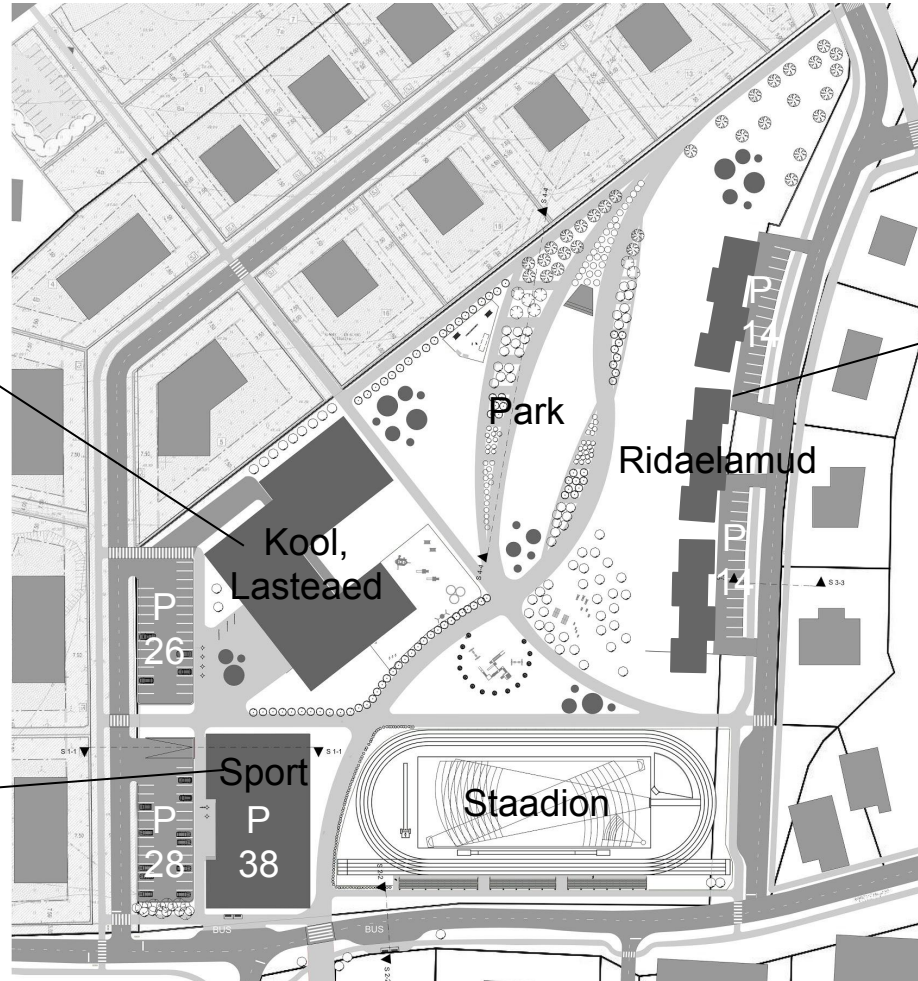

PARK

Astemline haljastus

PARK

STAADION

----- 110m -----

STAADION

PÕHIKOOI - LASTEAED

SPORDIKESKUS - UJULA

RIDAELAMU

•Mugav•Inimsõbralik•
•Mitmekesine•Turvaline•

Aitäh kuulamast!

Küsimusi?

Plaan

Kool,
Lasteaed

Sport

Staadion

Park

Ridaelamud

P
26

P
28

P
38

P
14

P
4

PÕHIKOOI - LASTEAED

1. Korruse plaan

2. Korruse plaan

3. Korruse plaan

SPORDIKESKUS - UJULA

0. Korruse plaan

1. Korruse plaan

2. Korruse plaan