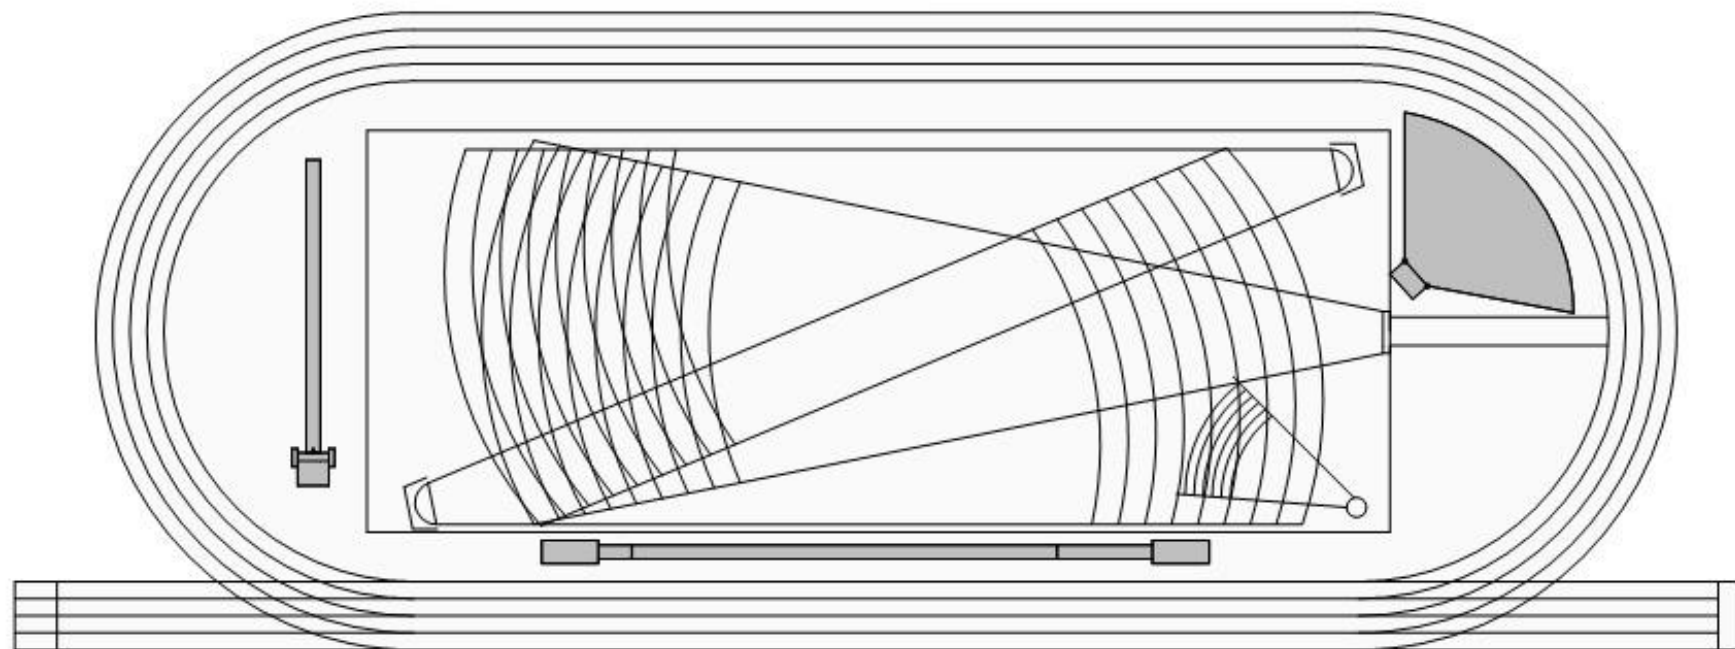

PARK

Astemline haljastus

PARK

STAADION

----- 110m -----

STAADION

PÕHIKOOI - LASTEAED

SPORDIKESKUS - UJULA