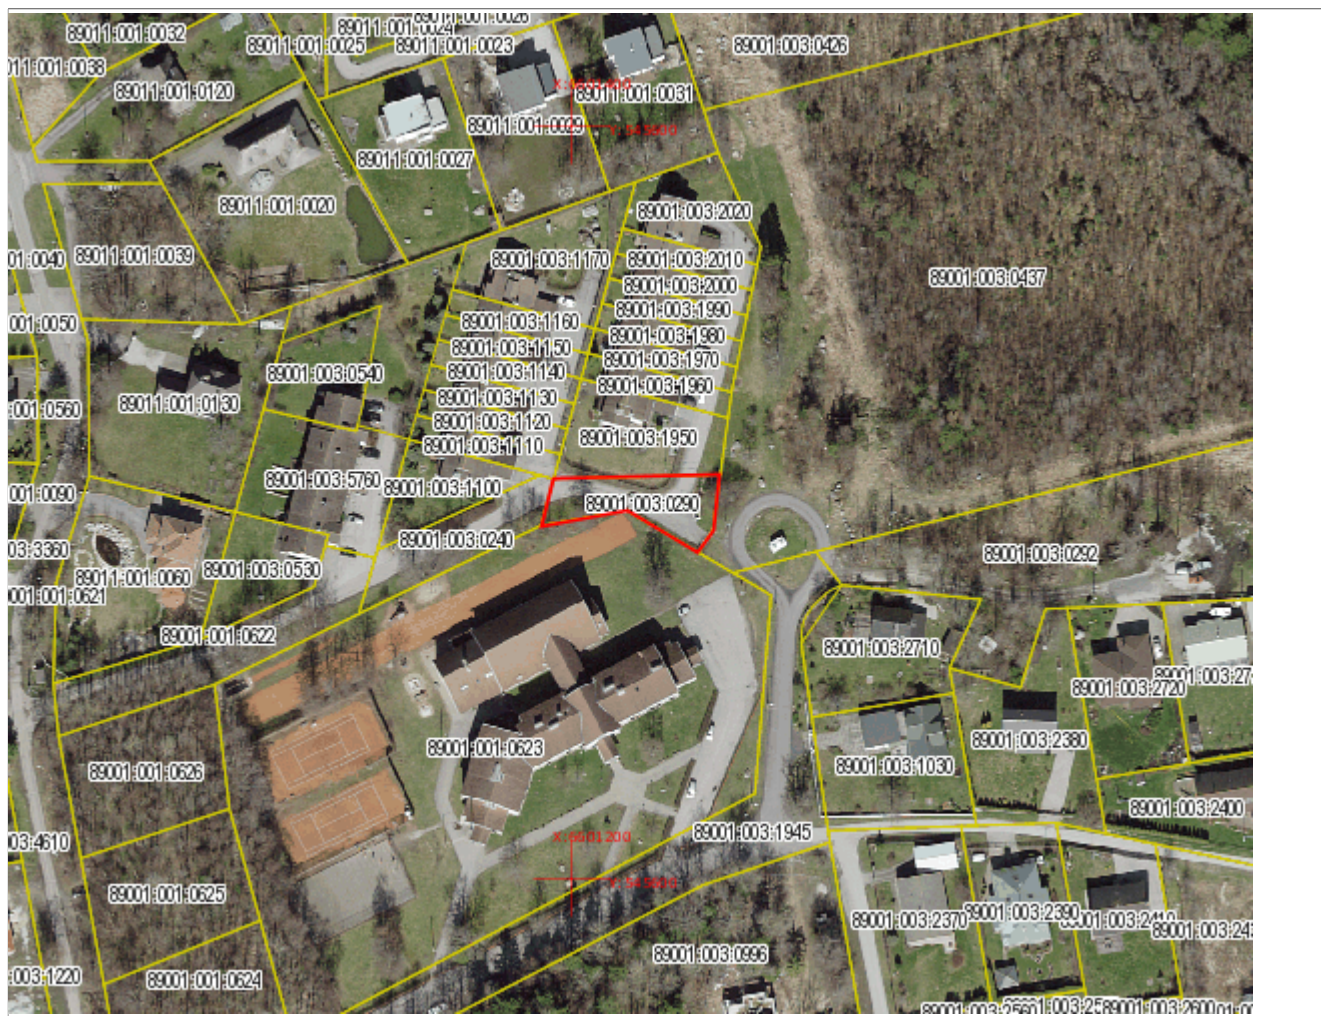

Asendiplaan

Maakond: Harju maakond
Omaavalitsus: Viimsi vald
Asustusüksus: Püünsi küla
Lähiaadress: Niidu tee L2
Asendiplaani mõõtkava: 1:2000
Katastri aluskaardi nr: 73.042

Märkused:

Munitsipaalomandisse taotletav katastriüksus Niidu tee L2

Koostaja:/Eve Leesment

27. aprill 2017. a.

Leppemärgid: ————— Registreeritud katastriüksused

————— Maakonna piir

————— Omaavalitsuse piir