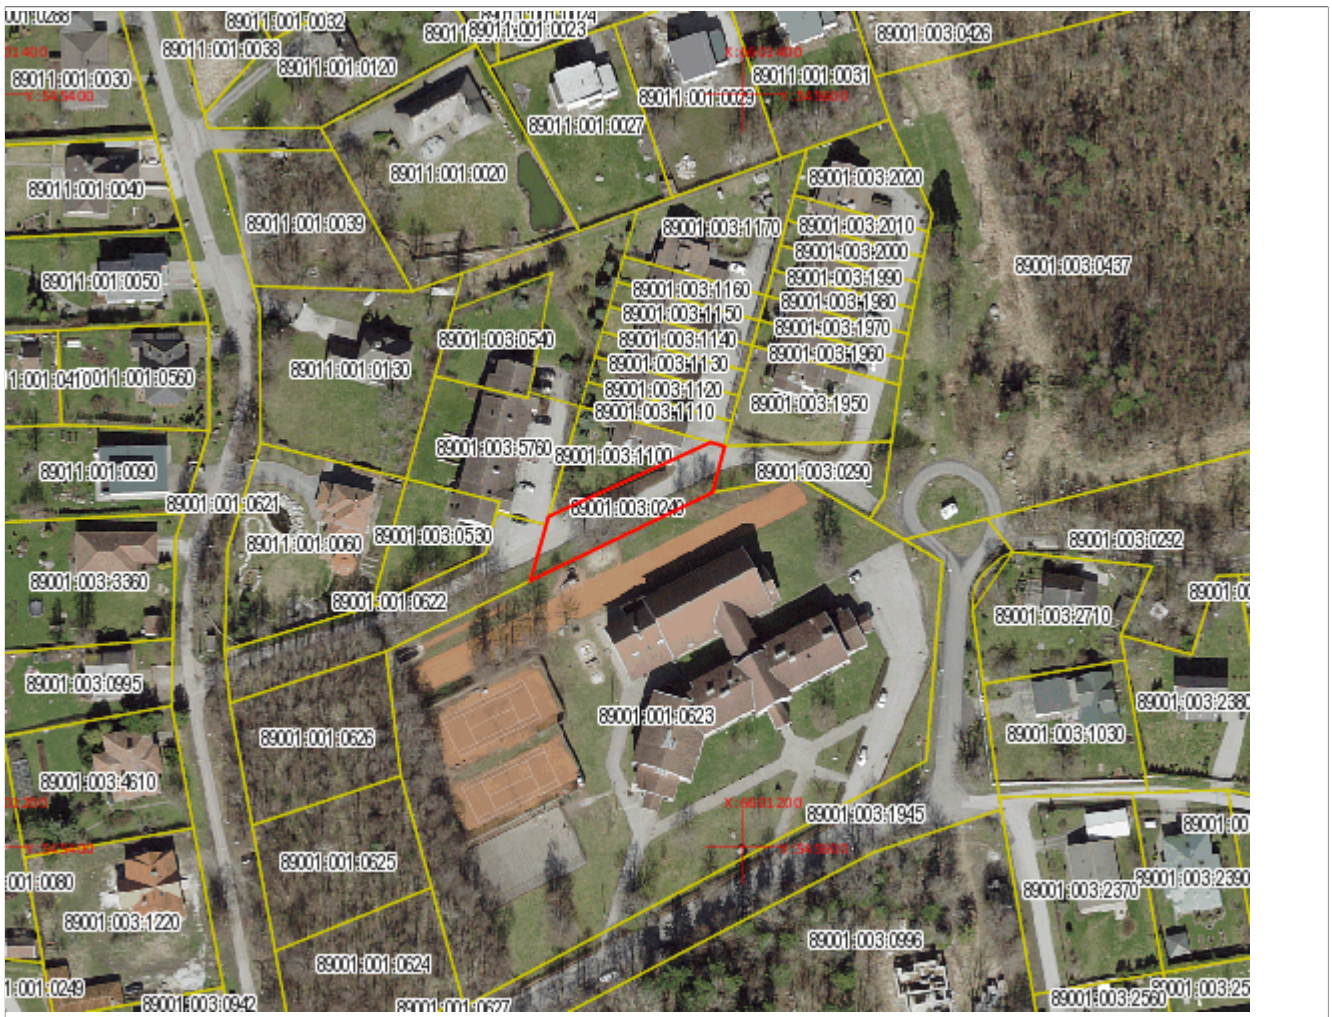

Asendiplaan

Maakond: Harju maakond
Omaavalitsus: Viimsi vald
Asustusüksus: Püünsi küla
Lähiaadress: Niidu tee L1
Asendiplaani mõõtkava: 1:2000
Katastri aluskaardi nr: 73.042
Märkused:

Munitsipaalomandisse taotletav katastriüksus Niidu tee L1

Koostaja:/Eve Leesment
27. aprill 2017. a.

Leppemärgid:

- Registreeritud katastriüksused
- Maakonna piir
- Omaavalitsuse piir