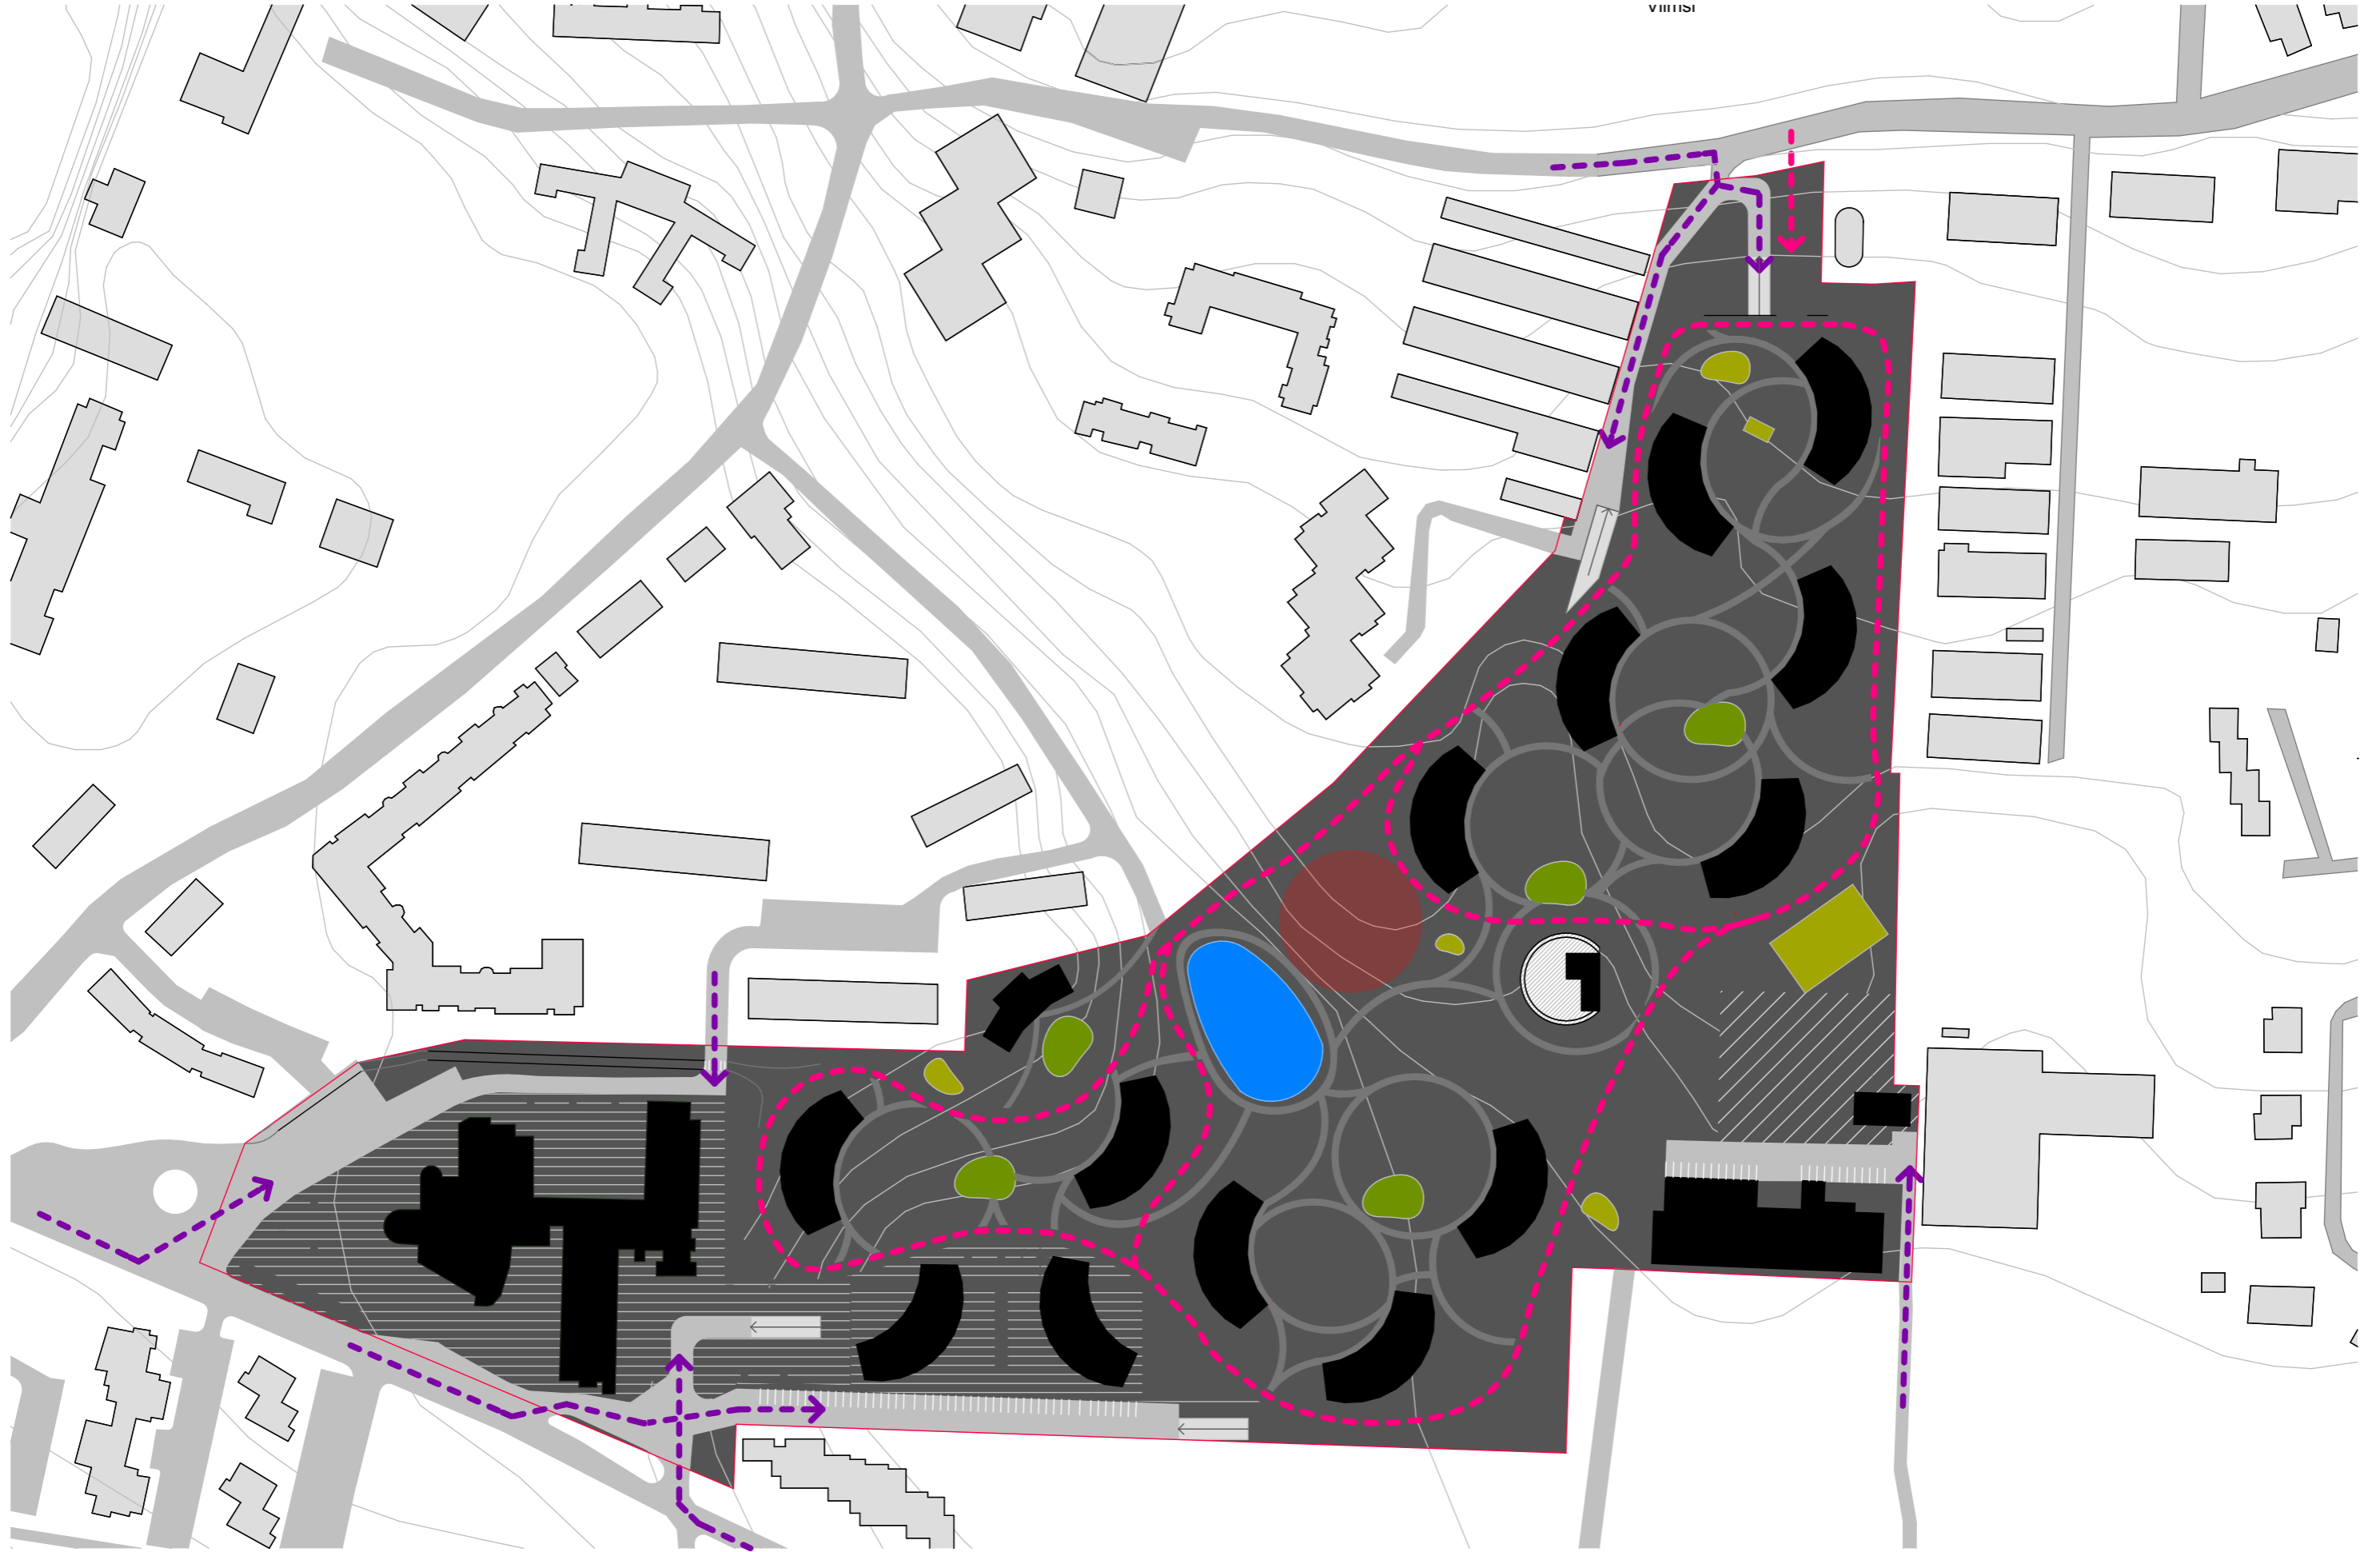

RINGLUS

ERIK KALDE
KRISTIN KURG
PIIA LÕMPS

PLANEERINGU ALA: 10,5 HA
HOONETE ALUNE PIND: 16 291 M²
SULETUD BRUTOPIND: 49 330 M²
TÄISEHITUSE PROTSENT: 15,5%

PARKIMISKOHTI MAA ALL: 415
KÜLASTAJATE PARKLA: 71