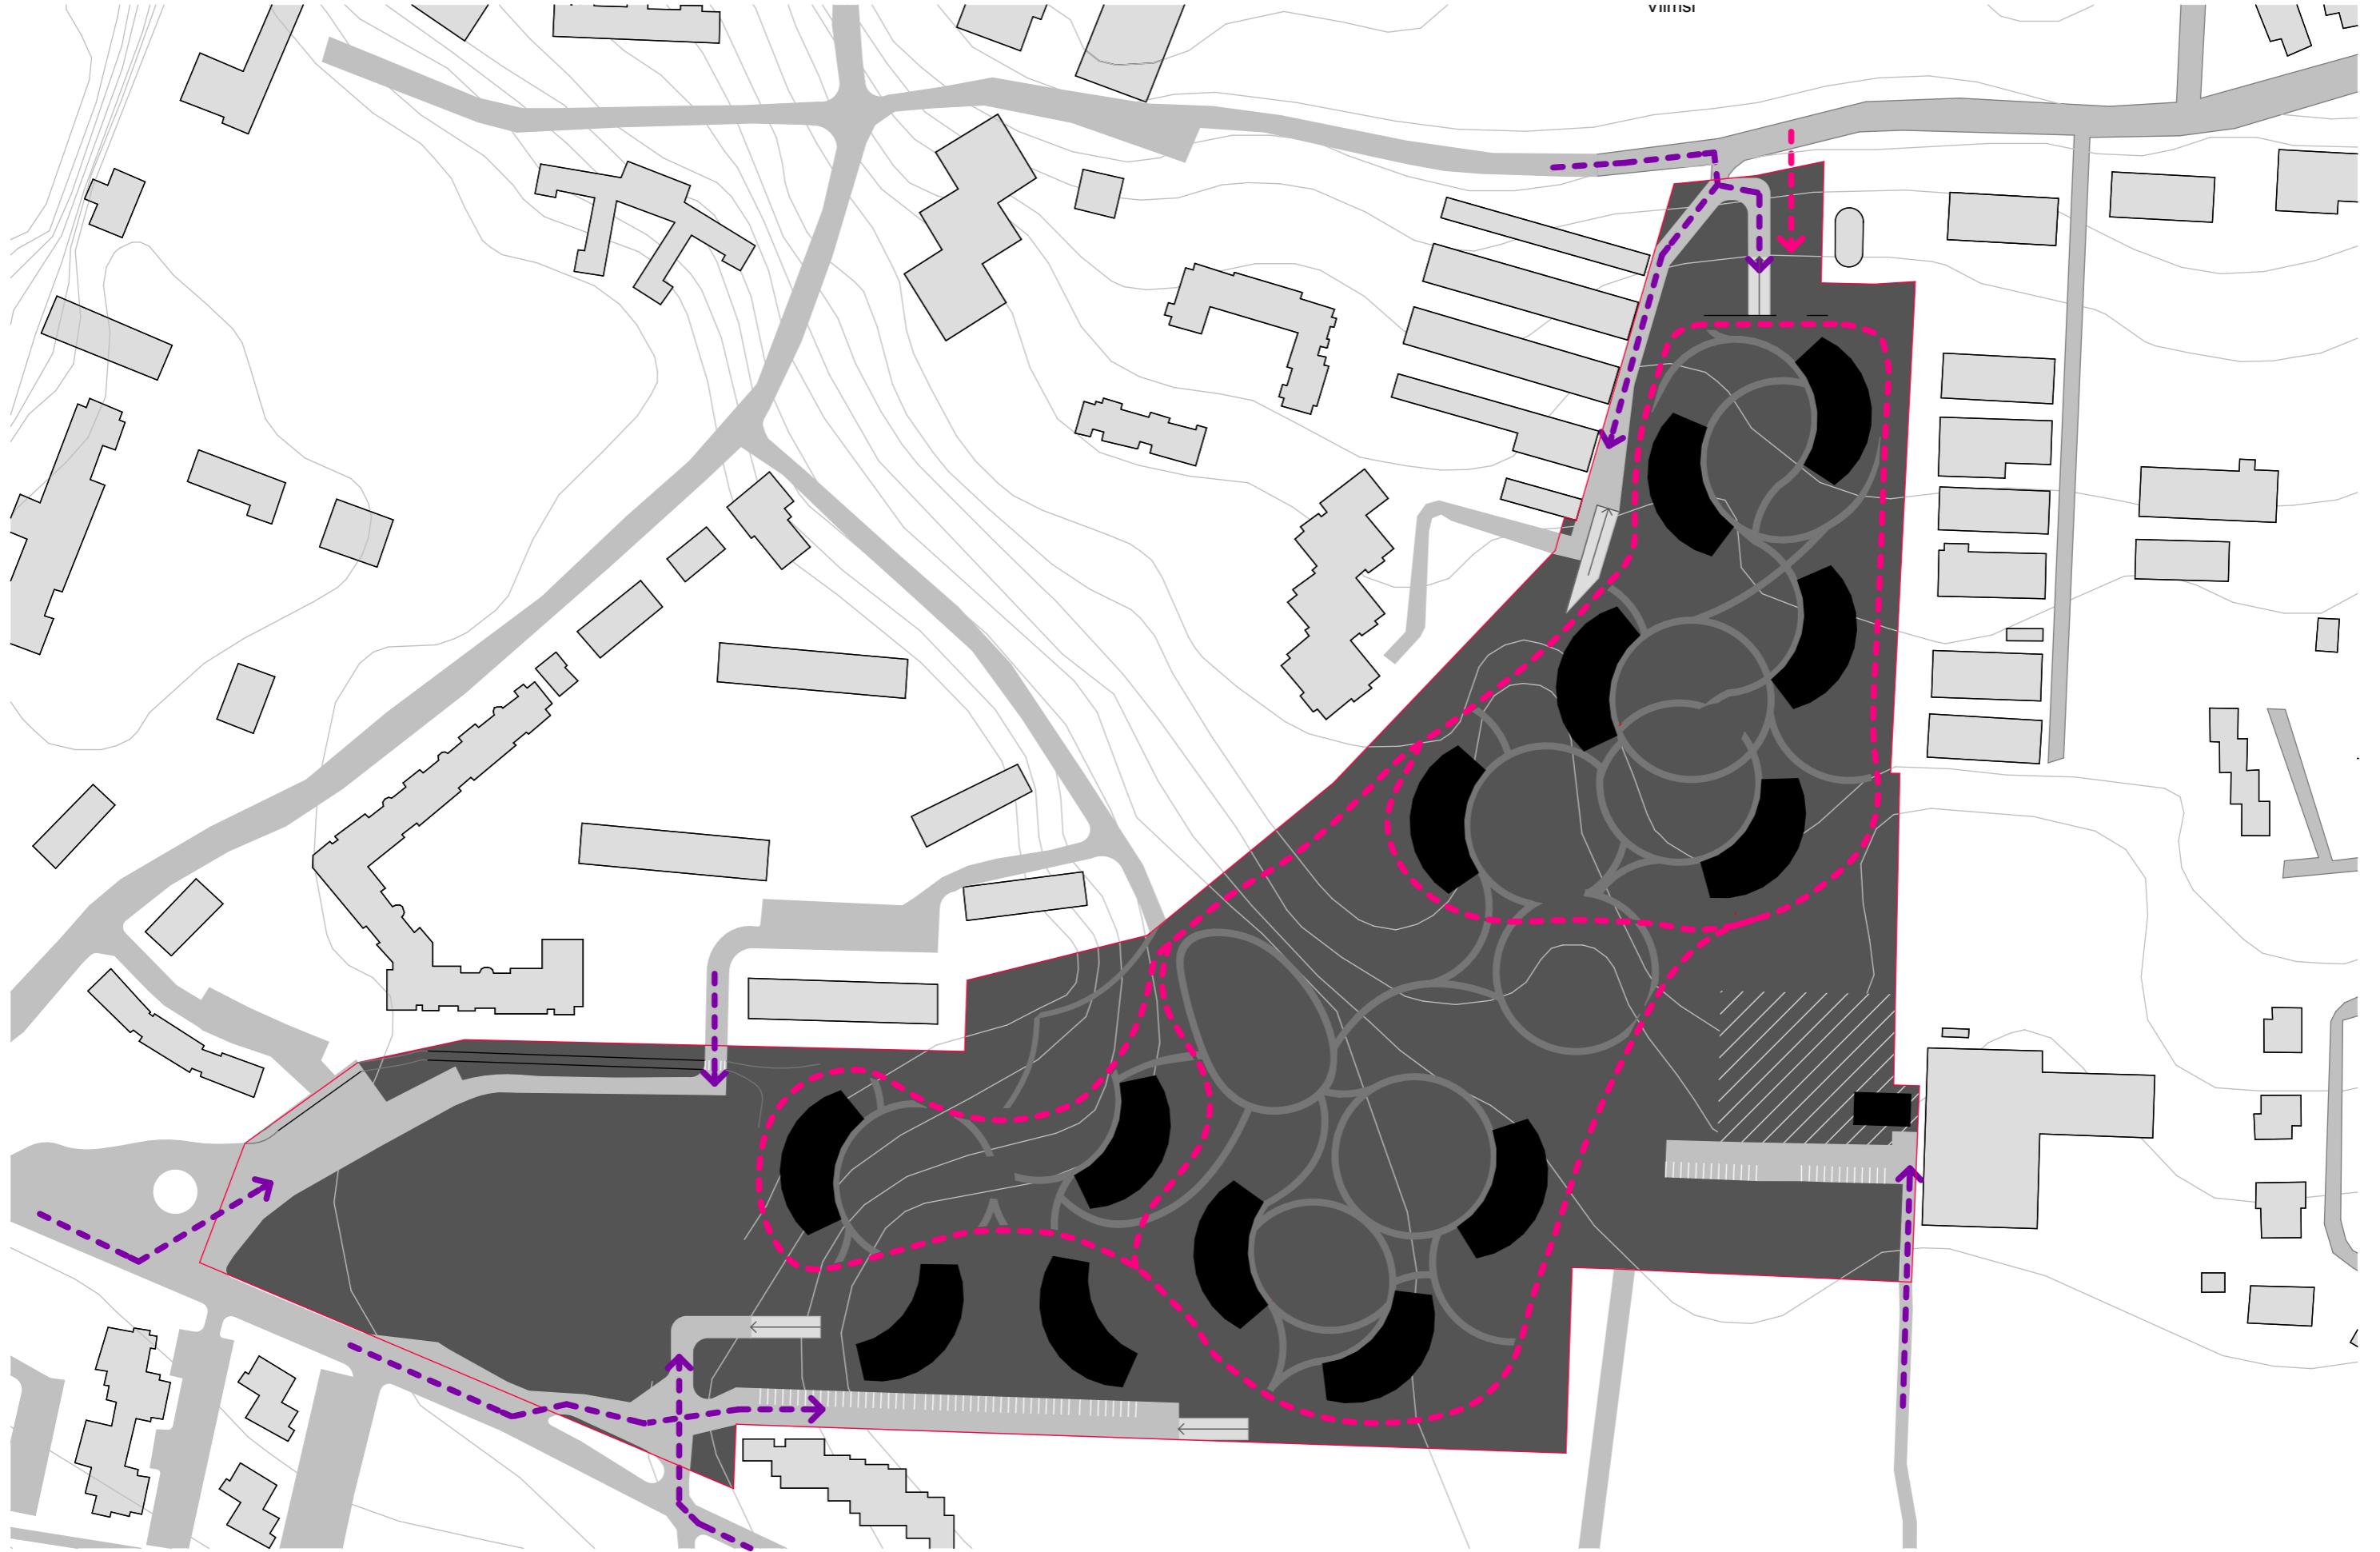

RINGLUS

ERIK KALDE
KRISTIN KURG
PIIA LÕMPS

PLANEERINGU ALA: 10,5 HA
HOONETE ALUNE PIND: 16 291 M²
SULETUD BRUTOPIND: 49 330 M²
TÄISEHITUSE PROTSENT: 15,5%

PARKIMISKOHTI MAA ALL: 415
KÜLASTAJATE PARKLA: 71