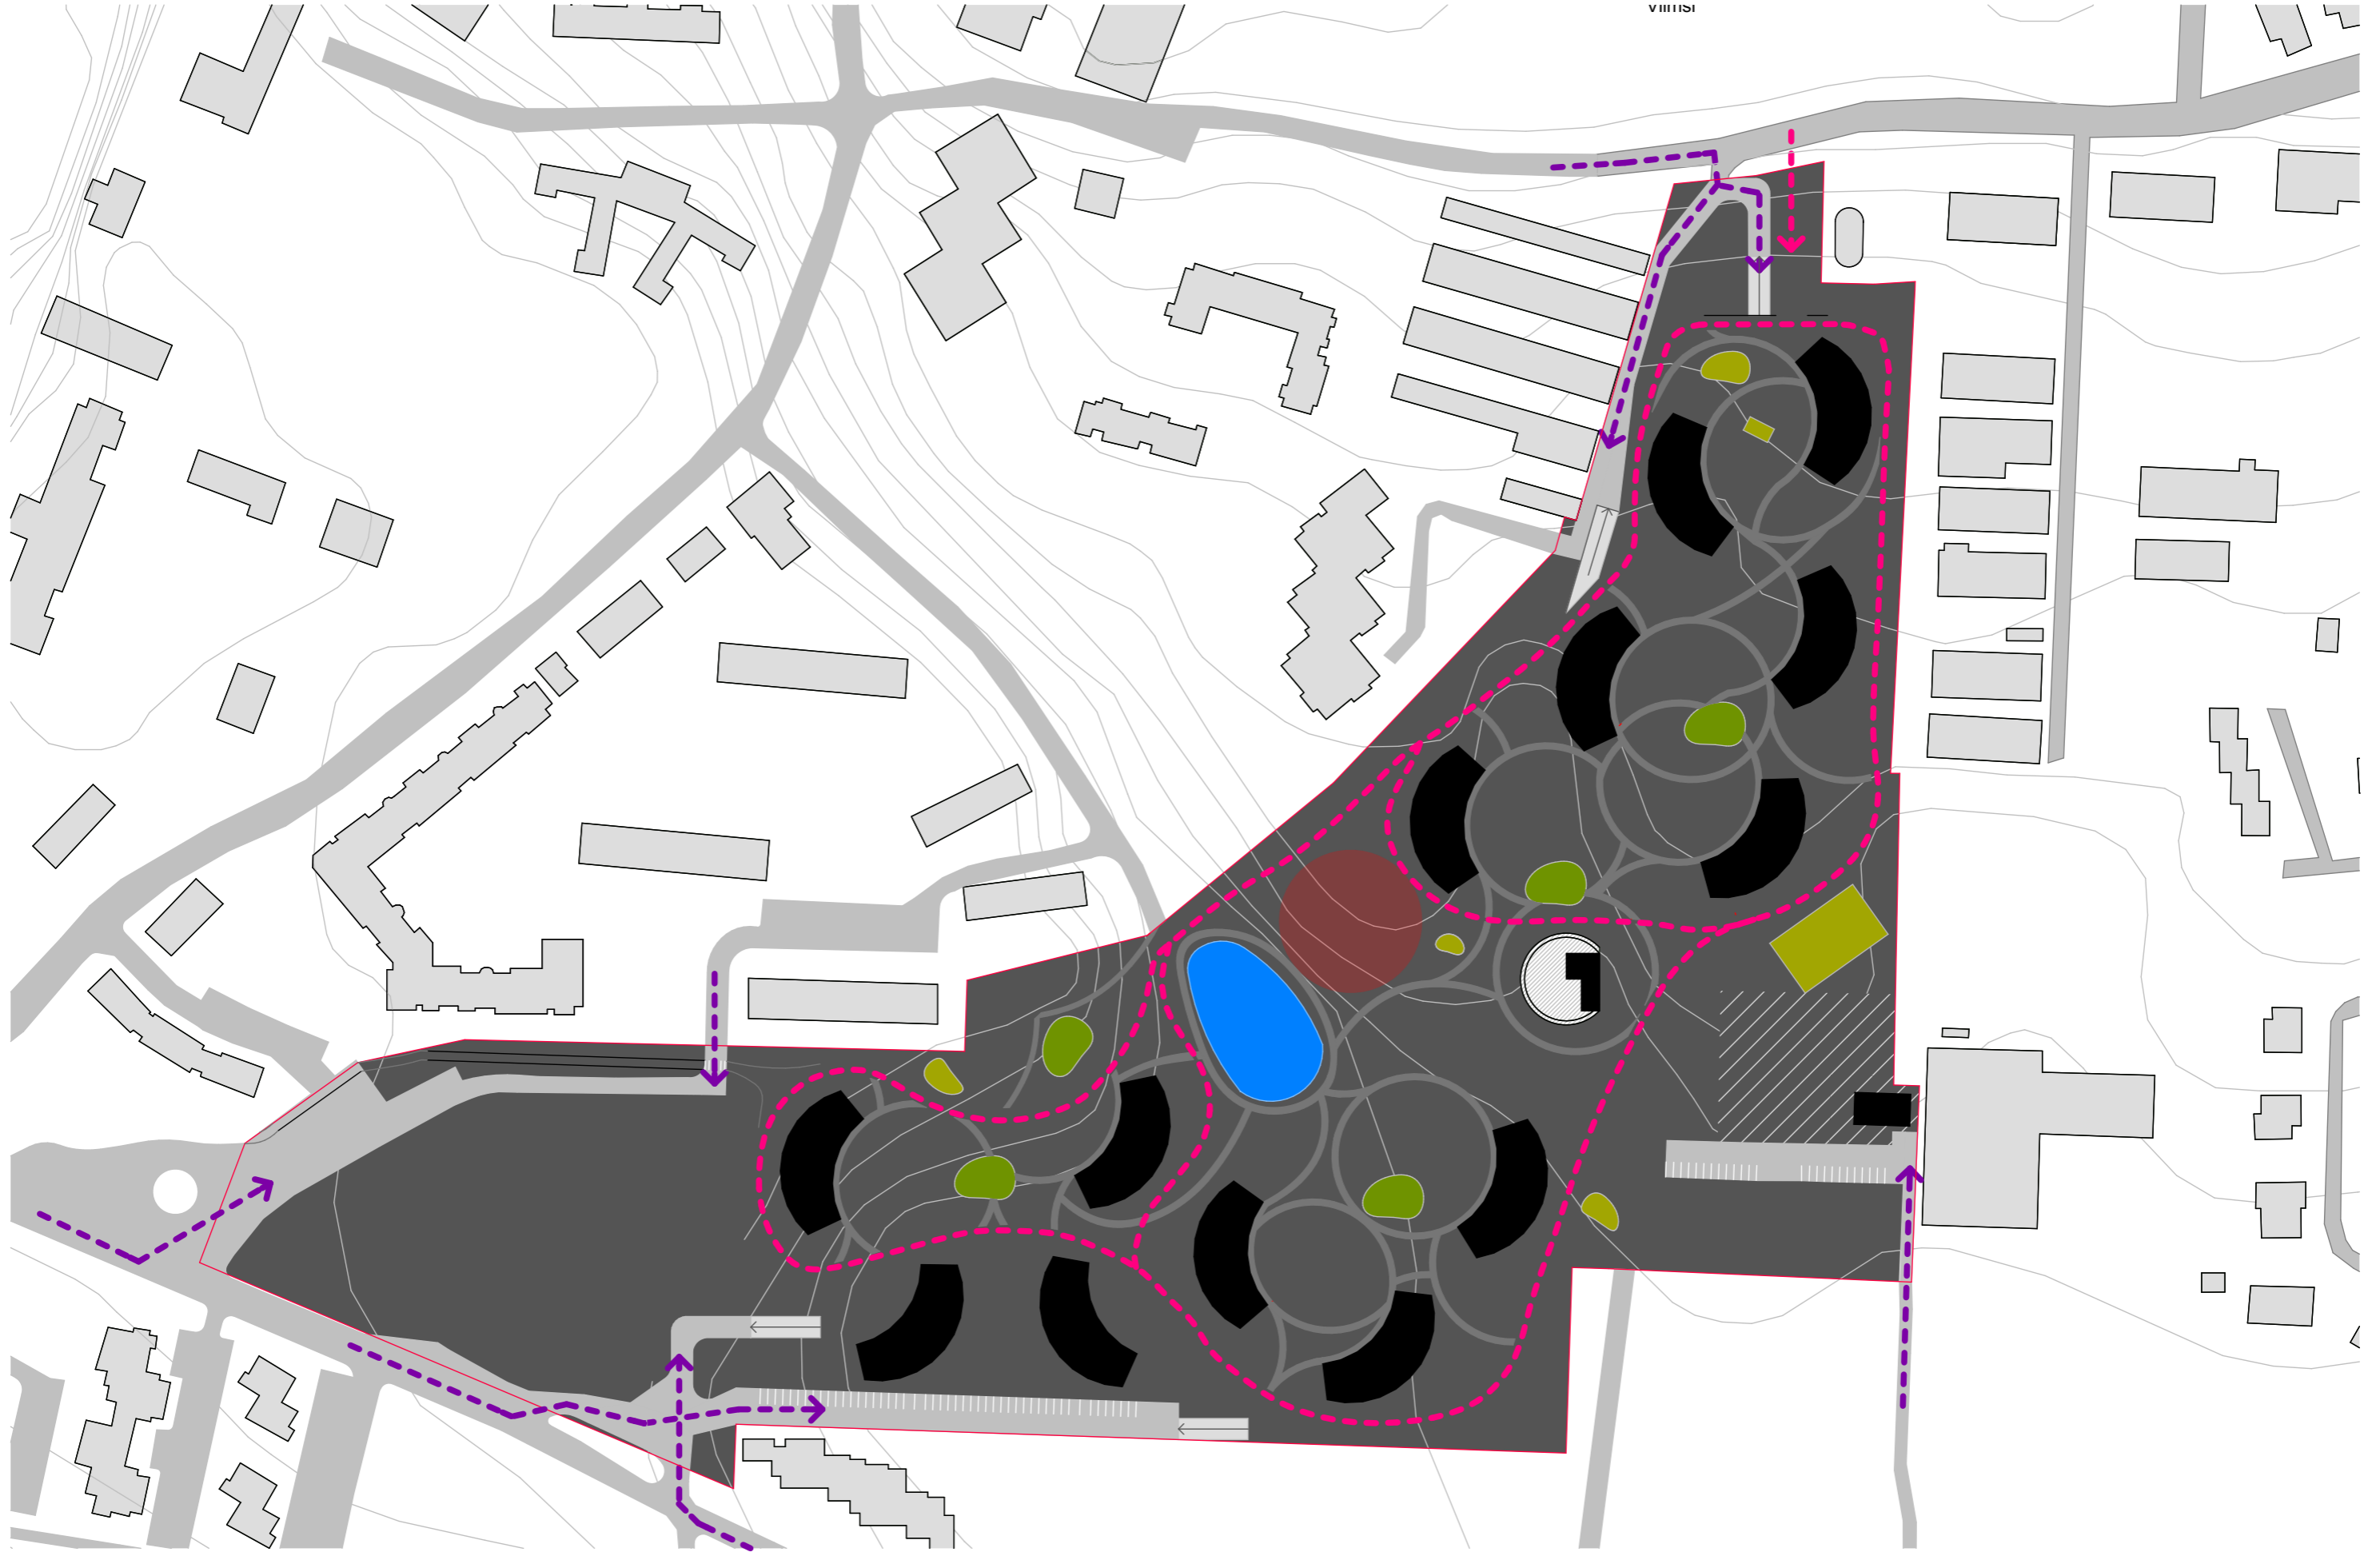

RINGLUS

ERIK KALDE
KRISTIN KURG
PIIA LÕMPS

PLANEERINGU ALA: 10,5 HA
HOONETE ALUNE PIND: 16 291 M²
SULETUD BRUTOPIND: 49 330 M²
TÄISEHITUSE PROTSENT: 15,5%

PARKIMISKOHTI MAA ALL: 415
KÜLASTAJATE PARKLA: 71